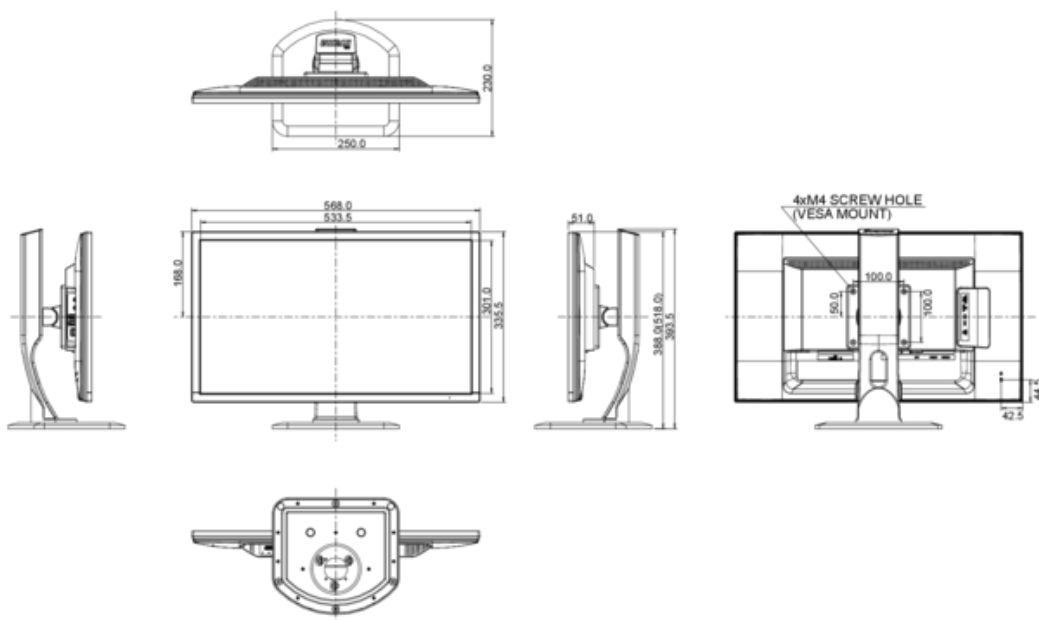

1. ХАРАКТЕРИСТИКИ ДИСПЛЕЯ

ДИАГОНАЛЬ

24"; 61cm

СООТНОШЕНИЕ СТОРОН	16 : 9
ПАНЕЛЬ	TN LED
РАЗРЕШЕНИЕ	Full HD 1080p, 1920 x 1080 (2.1 Мп)
ЯРКОСТЬ	350 cd/m ² стандарт
КОНТРАСТНОСТЬ	1000 : 1 стандарт
КОНТРАСТНОСТЬ	12 000 000 : 1 ACR
ВРЕМЯ ОТКЛИКА	1мс
ВИДИМАЯ ОБЛАСТЬ	по горизонтали/по вертикали: 170° / 160°; вправо/влево: 85° / 85°; вверх;вниз: 80° / 80°
КОЛИЧЕСТВО ЦВЕТОВ	16.7 млн
ВИДИМАЯ ОБЛАСТЬ	298.89 x 531.36 мм; 11.8" x 20.9"
РАЗМЕР ПИКСЕЛЯ (Г X В)	0.277 x 0.277 мм
ЧАСТОТА ГОРИЗОНТАЛЬНОЙ РАЗВЕРТКИ	DVI/DP: 30 - 160кГц
ЧАСТОТА ВЕРТИКАЛЬНОЙ РАЗВЕРТКИ	DVI/DP: 55 - 144Гц
СИНХРОНИЗАЦИЯ	Separate Sync

СТАНДАРТ VESA	100 x 100 мм
ЦВЕТ	черный

4. АКСЕССУАРЫ

ДРАЙВЕР	Windows 95 / 98 / 2000 / ME / XP / Vista / 7 / 8
КОМПЛЕКТАЦИЯ	power cable, DVI-D cable, DisplayPort cable, USB cable, audio cable, stand, quick start guide, safety guide

РАЗМЕРЫ Ш X В X Г	568 x 388 (518) x 230 мм
ВЕС	5.5 кг

Все товарные знаки и торговые марки являются собственностью их владельцев и они защищены. Ошибки и изменения допускаются. Спецификации могут быть изменены без уведомления. Все LCD мониторы соответствуют стандарту ISO-9241-307:2008 по политике битых пикселей.