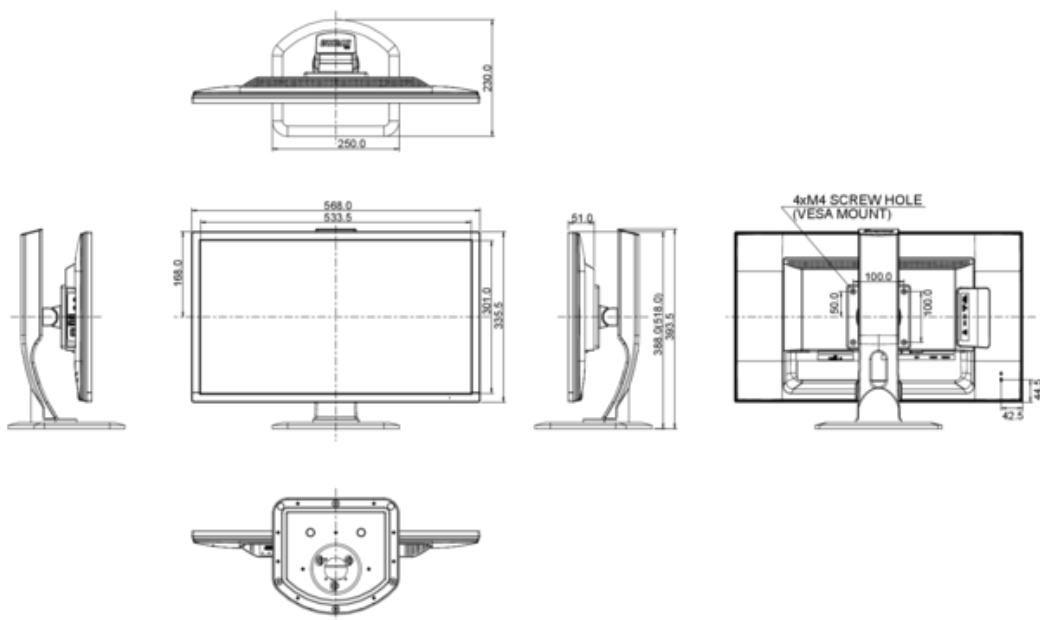

## 6. РАЗМЕР/ВЕС

РАЗМЕРЫ Ш X В X Г	568 x 388 (518) x 230 мм
ВЕС	5.5 кг

Все товарные знаки и торговые марки являются собственностью их владельцев и они защищены. Ошибки и изменения допускаются. Спецификации могут быть изменены без уведомления. Все LCD мониторы соответствуют стандарту ISO-9241-307:2008 по политике битых пикселей.