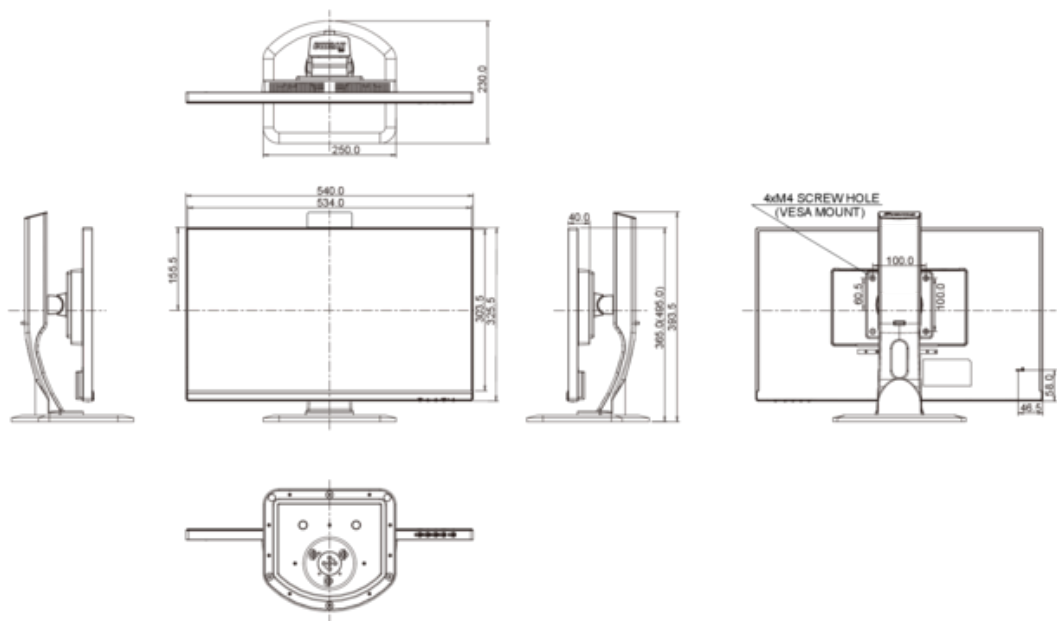

1. ХАРАКТЕРИСТИКИ ДИСПЛЕЯ

ДИАГОНАЛЬ	23.8"; 61cm
СООТНОШЕНИЕ СТОРОН	16 : 9
ПАНЕЛЬ	AH-IPS LED, матовый
РАЗРЕШЕНИЕ	Full HD 1080p, 1920 x 1080 (2.1 Мп)
ЯРКОСТЬ	250 cd/m ² стандарт
КОНТРАСТНОСТЬ	1000 : 1 стандарт
КОНТРАСТНОСТЬ	5 000 000 : 1 ACR
ВРЕМЯ ОТКЛИКА	5мс
ВИДИМАЯ ОБЛАСТЬ	по горизонтали/по вертикали: 178° / 178°; вправо/влево: 89° / 89°; вверх/вниз: 89° / 89°
КОЛИЧЕСТВО ЦВЕТОВ	16.7 млн
BLUE LIGHT REDUCER	да
ВИДИМАЯ ОБЛАСТЬ	296.64 x 527 мм; 11.7" x 20.7"
РАЗМЕР ПИКСЕЛЯ (Г X В)	0.2745 x 0.2745 мм
ЧАСТОТА ГОРИЗОНТАЛЬНОЙ РАЗВЕРТКИ	30 - 83кГц
ЧАСТОТА ВЕРТИКАЛЬНОЙ РАЗВЕРТКИ	55 - 76Гц
СИНХРОНИЗАЦИЯ	Separate sync

БЛОК ПИТАНИЯ

external

ПОТРЕБЛЕНИЕ ПИТАНИЯ

22 Вт стандарт; макс. 0.5 Вт (спящий режим)

УПРАВЛЕНИЕ ПИТАНИЕМ

VESA DPMS

6. РАЗМЕР/ВЕС

РАЗМЕРЫ Ш X В X Г

540 x 365 (495) x 230 мм

ВЕС

5,4 кг

Все товарные знаки и торговые марки являются собственностью их владельцев и они защищены. Ошибки и изменения допускаются. Спецификации могут быть изменены без уведомления. Все LCD мониторы соответствуют стандарту ISO-9241-307:2008 по политике битых пикселей.