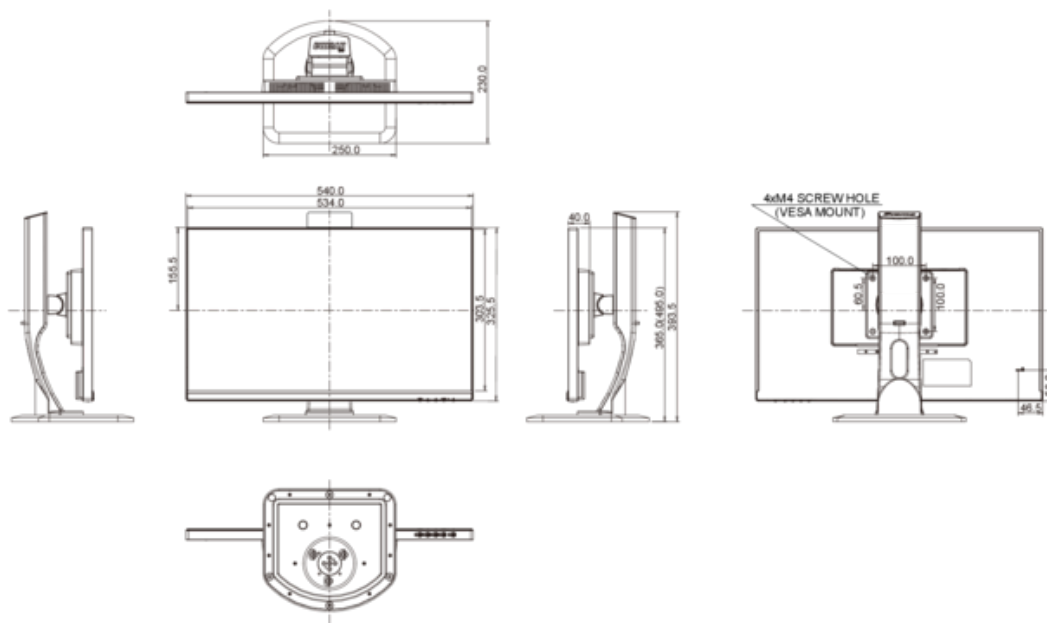

1. ХАРАКТЕРИСТИКИ ДИСПЛЕЯ

ДИАГОНАЛЬ 23.8"; 61cm

СООТНОШЕНИЕ СТОРОН 16 : 9

| | |
|----------------------------------|--|
| ПАНЕЛЬ | AH-IPS LED, матовый |
| РАЗРЕШЕНИЕ | Full HD 1080p, 1920 x 1080 (2.1 Мп) |
| ЯРКОСТЬ | 250 cd/m ² стандарт |
| КОНТРАСТНОСТЬ | 1000 : 1 стандарт |
| КОНТРАСТНОСТЬ | 5 000 000 : 1 ACR |
| ВРЕМЯ ОТКЛИКА | 5мс |
| ВИДИМАЯ ОБЛАСТЬ | по горизонтали/по вертикали: 178° / 178°; вправо/влево: 89° / 89°; вверх;вниз: 89° / 89° |
| КОЛИЧЕСТВО ЦВЕТОВ | 16.7 млн |
| BLUE LIGHT REDUCER | да |
| ВИДИМАЯ ОБЛАСТЬ | 296.64 x 527 мм; 11.7" x 20.7" |
| РАЗМЕР ПИКСЕЛЯ (Г X В) | 0.2745 x 0.2745 мм |
| ЧАСТОТА ГОРИЗОНТАЛЬНОЙ РАЗВЕРТКИ | 30 - 83Гц |
| ЧАСТОТА ВЕРТИКАЛЬНОЙ РАЗВЕРТКИ | 55 - 76Гц |
| СИНХРОНИЗАЦИЯ | Separate sync |

6. РАЗМЕР/ВЕС

| | |
|-------------------|--------------------------|
| РАЗМЕРЫ Ш X В X Г | 540 x 365 (495) x 230 мм |
| ВЕС | 5.4 кг |

Все товарные знаки и торговые марки являются собственностью их владельцев и они защищены. Ошибки и изменения допускаются. Спецификации могут быть изменены без уведомления. Все LCD мониторы соответствуют стандарту ISO-9241-307:2008 по политике битых пикселей.