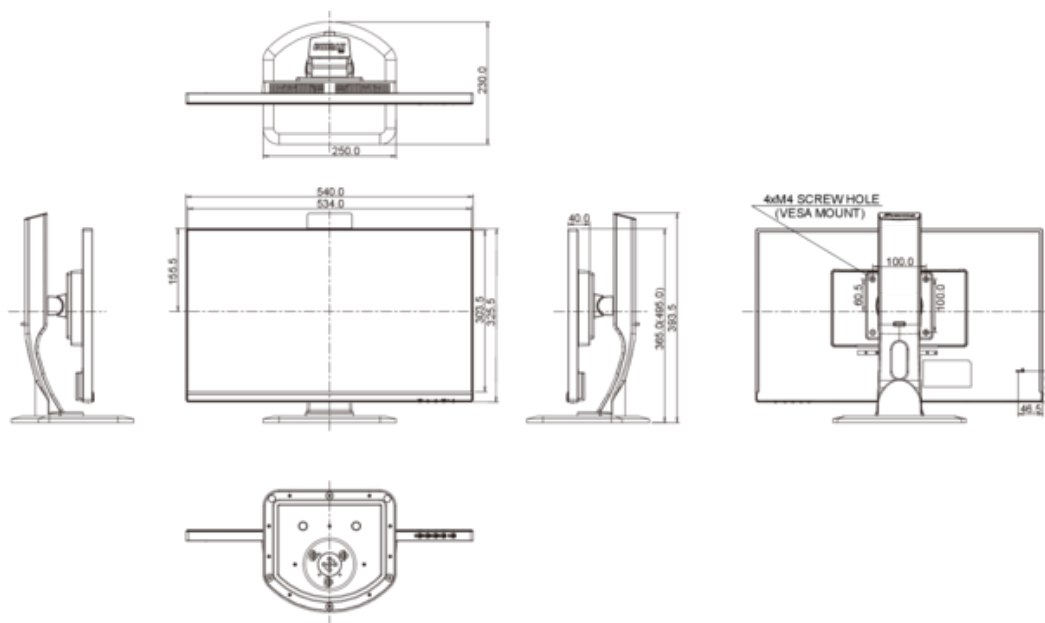

7. AFMETINGEN

GROOTTE (B X H X D)	540 x 365 (495) x 230 mm
GEWICHT	5.4 kg

Alle handelsmerken zijn geregistreerd. Gegevens onder voorbehoud van zetfouten. Specificaties kunnen vooraf en zonder opgave van reden gewijzigd worden. Alle LCD-panels vallen onder ISO-9241-307:2008 inzake pixelfouten.