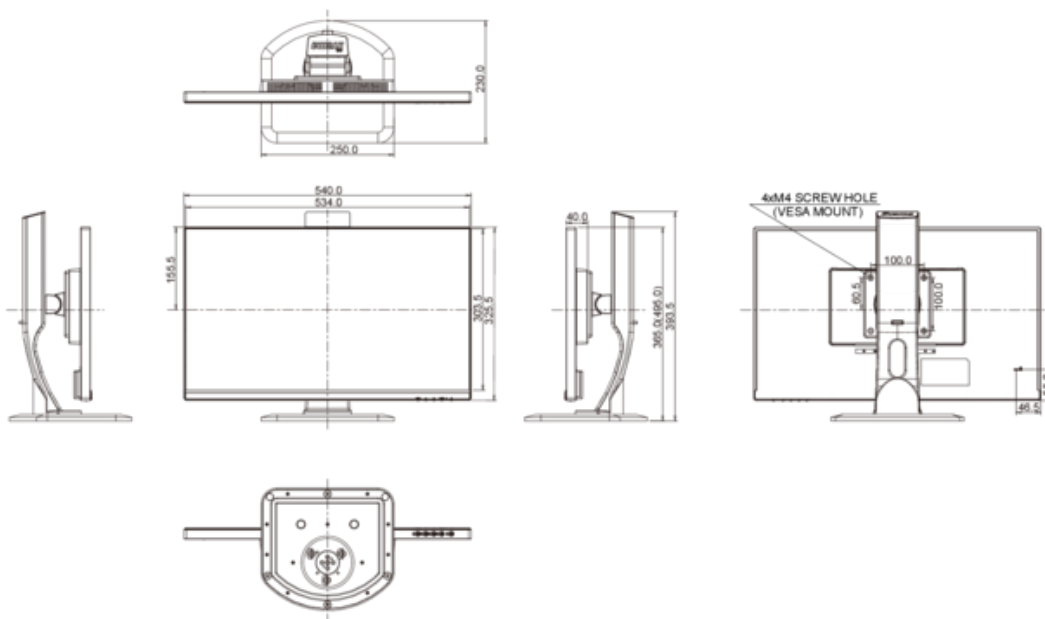

CLASSE D'EFFICACITÉ ÉNERGÉTIQUE	A
CONSUMMATION D'ÉNERGIE EN UTILISATION NORMALE	21.9W
CONSUMMATION D'ÉNERGIE ANNUELLE	32 kWh / an*
DIAGONALE VISIBLE DE LA DALLE	61 cm; 23.8"; (24" segment)

L'information conforme au règlement (UE) n° 1062/2010.

DIMENSIONS L X H X P	540 x 365 (495) x 230 mm
POIDS	5.4 kg

Toutes les marques nommées sur ce site sont des marques déposées. Iiyama ne pourra être tenu responsable d'éventuelles erreurs ou omissions contenues sur ce site. Tous les écrans LCD Iiyama sont conformes à la norme ISO-9241-307:2008 pour ce qui concerne les défauts de pixel.