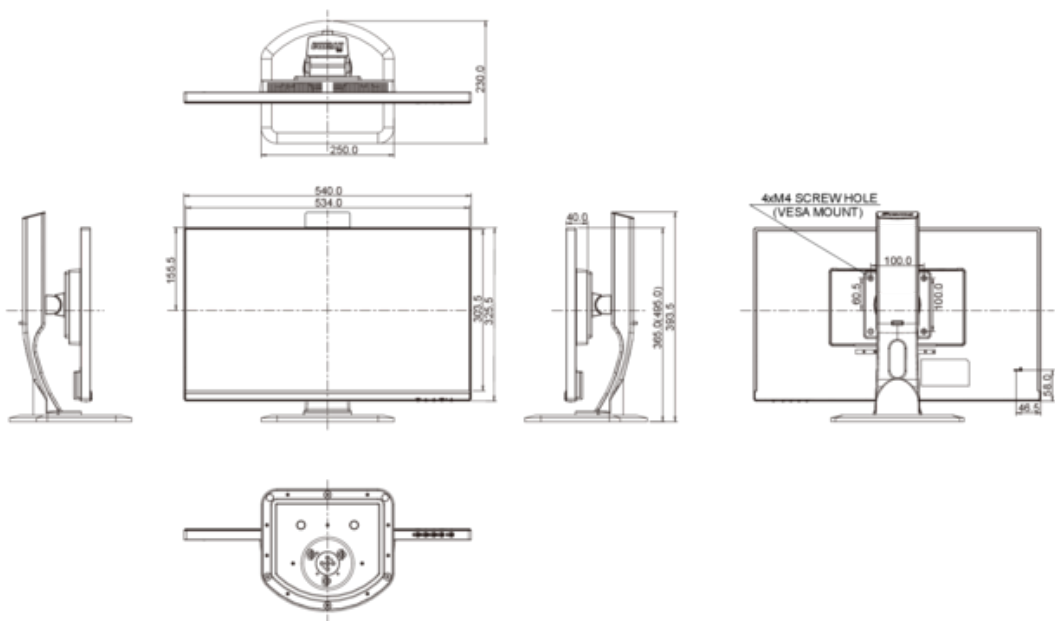

## 6. РАЗМЕР/ВЕС

РАЗМЕРЫ Ш X В X Г

540 x 365 (495) x 230 мм

ВЕС

5,4 кг

Все товарные знаки и торговые марки являются собственностью их владельцев и они защищены. Ошибки и изменения допускаются. Спецификации могут быть изменены без уведомления. Все LCD мониторы соответствуют стандарту ISO-9241-307:2008 по политике битых пикселей.