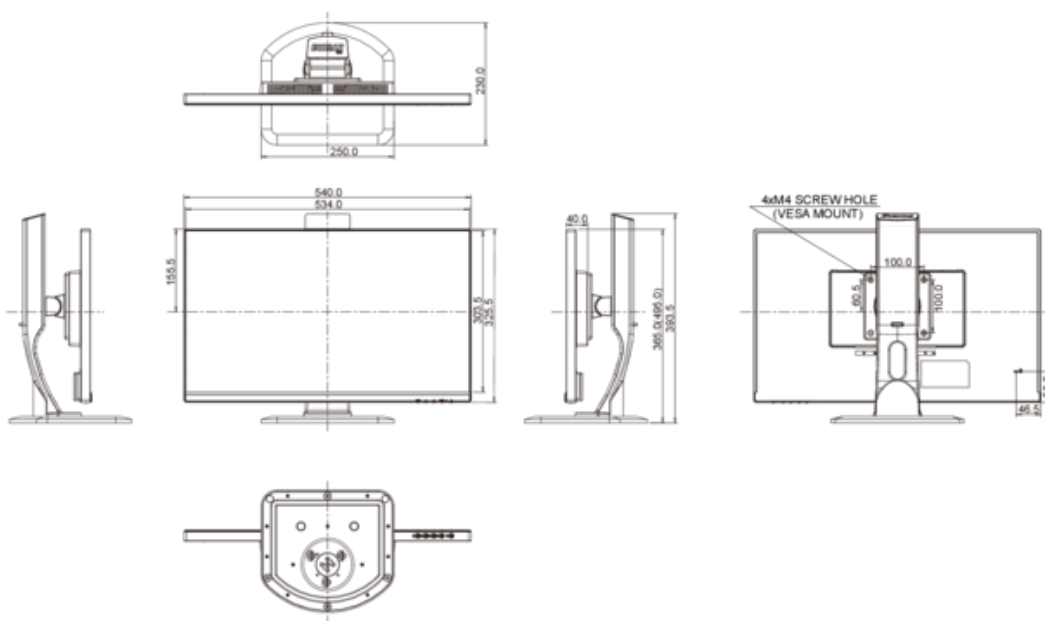

CLASSE D'EFFICACITÉ ÉNERGÉTIQUE	A
CONSUMMATION D'ÉNERGIE EN UTILISATION NORMALE	21.9W
CONSUMMATION D'ÉNERGIE ANNUELLE	32 kWh / an*
DIAGONALE VISIBLE DE LA DALLE	61 cm; 23.8"; (24" segment)

L'information conforme au règlement (UE) n° 1062/2010.

DIMENSIONS L X H X P	540 x 365 (495) x 230 mm
POIDS	5.4 kg

Toutes les marques nommées sur ce site sont des marques déposées. Iiyama ne pourra être tenu responsable d'éventuelles erreurs ou omissions contenues sur ce site. Tous les écrans LCD Iiyama sont conformes à la norme ISO-9241-307:2008 pour ce qui concerne les défauts de pixel.