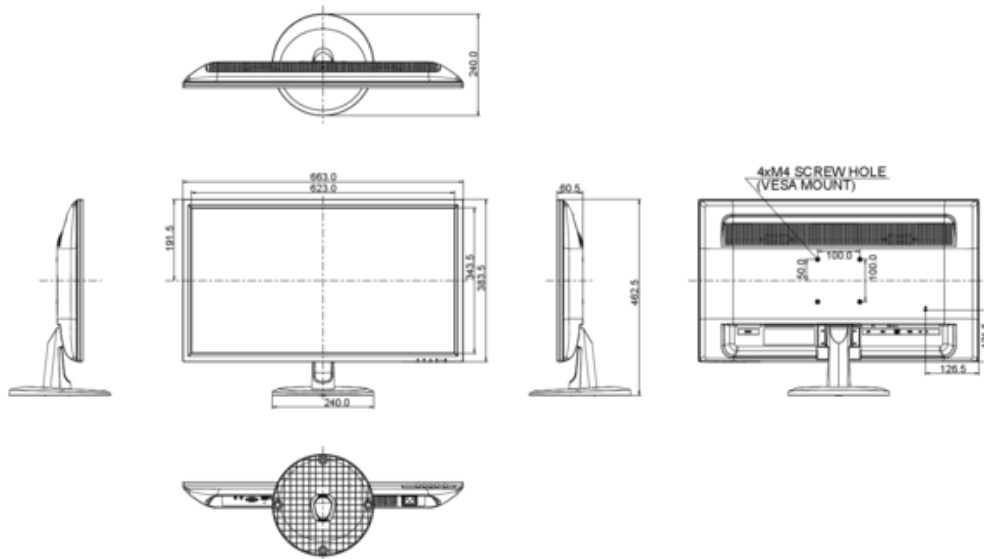

8. AFMETINGEN

GROOTTE (B X H X D)	663 x 463.5 x 240 mm
GEWICHT	5.3 kg

Alle handelsmerken zijn geregistreerd. Gegevens onder voorbehoud van zetfouten. Specificaties kunnen vooraf en zonder opgaaf van reden gewijzigd worden. Alle LCD-panels vallen onder ISO-9241-307:2008 inzake pixelfouten.