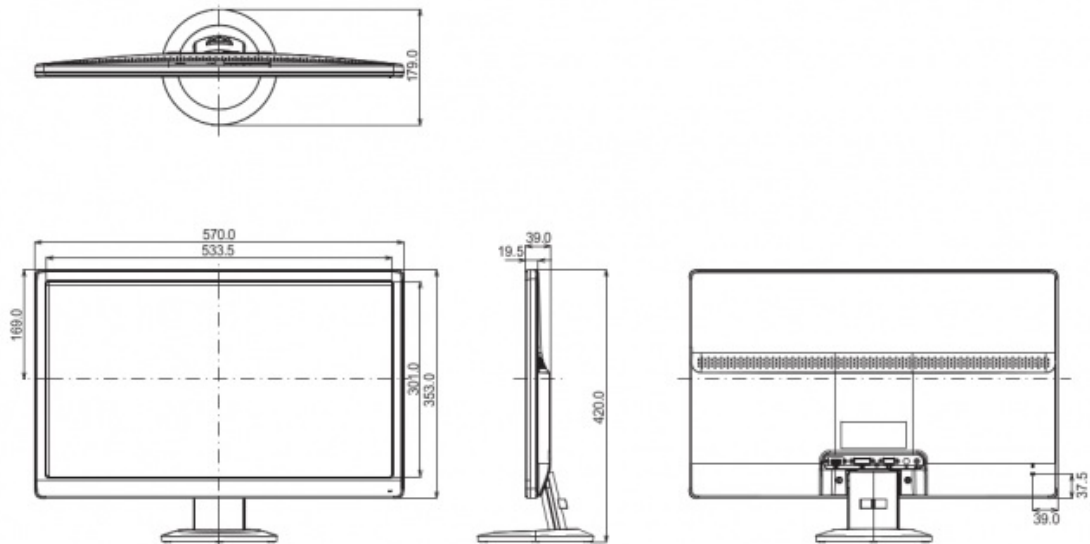

5. УПРАВЛЕНИЕ ЭНЕРГОПОТРЕБЛЕНИЕМ

ИСТОЧНИК ПИТАНИЯ	DC 19V
БЛОК ПИТАНИЯ	внешний
ПОТРЕБЛЕНИЕ ПИТАНИЯ	34 Вт стандарт; макс. 1 Вт (спящий режим)
УПРАВЛЕНИЕ ПИТАНИЕМ	VESA DPMS, ENERGY STAR®

6. РАЗМЕР/ВЕС

РАЗМЕРЫ Ш X В X Г	570 x 420 x 179 мм
-------------------	--------------------