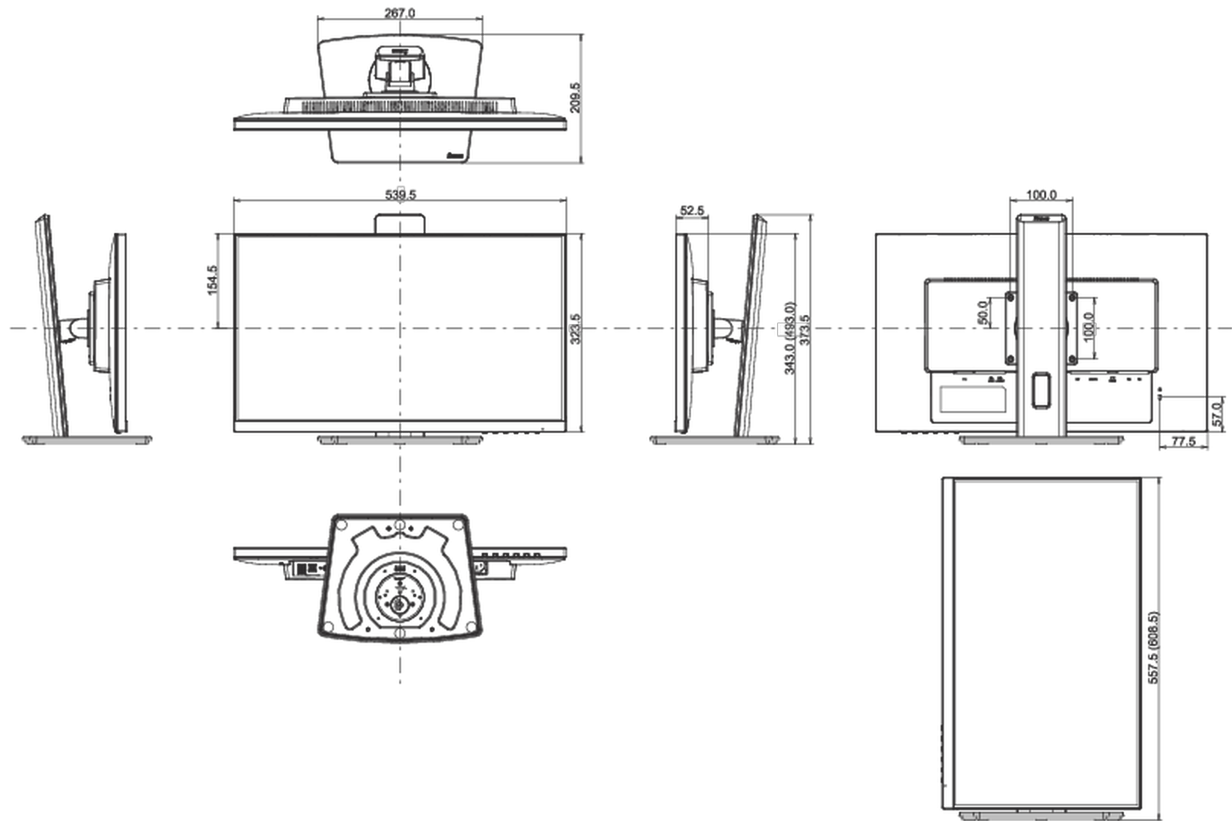

D

REACH SVHC

powyżej 0.1% ołowiu

08 WYMIARY / WAGA

Wymiary produktu szer. x wys. x gł.

539.5 x 343 (493) x 209.5mm

Wymiary pudła szer. x wys. x gł.

620 x 415 x 162mm

Waga (bez pudła)

5.3kg

Waga (z pudłem)

6.7kg

Kod EAN

4948570121229

Wszystkie znaki towarowe zastrzeżone. Pomyłki i wprowadzanie zmian zastrzeżone. Specyfikacje produktów mogą ulec zmianie bez wcześniejszego zawiadomienia. Wszystkie monitory LCD iiyama są zgodne z normą ISO-9241-307:2008 określającą liczbę i rodzaj defektów matrycy.