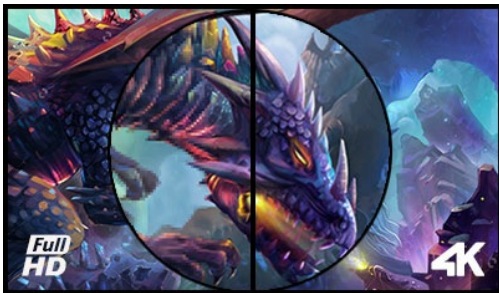

**Un gaming monitor da 43" che offre un'eccellente qualità dell'immagine in risoluzione 4K**

4K

La risoluzione UHD (3840x2160), meglio conosciuta come 4K, offre un'enorme area visualizzabile, con un numero di informazioni e uno spazio di lavoro 4 volte maggiori di uno schermo Full HD. Grazie al suo elevato DPI (punti per pollice), le immagini risultano incredibilmente nitide e chiare.

## 01 CARATTERISTICHE DISPLAY

Diagonale	42.5", 108cm
Pannello	VA panel, opacità 2%
Risoluzione nativa	3840 x 2160 @144Hz (8.3 megapixel 4K UHD, DisplayPort)
Format	16:9
Luminosità	550 cd/m <sup>2</sup>
Contrasto statico	4000:1
Contrasto avanzato	80M:1
Tempo di risposta (MPRT)	0.4ms
Angolo di visione	orizzontale/verticale: 178°/178°, sinistra/destra 89°/89°, alto/giù: 89°/89°
Supporta colore	1.07B 10bit (8bit + Hi-FRC)
Siincronizzazione orizzontale	30 - 135kHz
Angolo di visione L x H	941.18 x 529.42mm, 37.1 x 20.8"
Pixel pitch	0.245mm
Color	opaca, nero