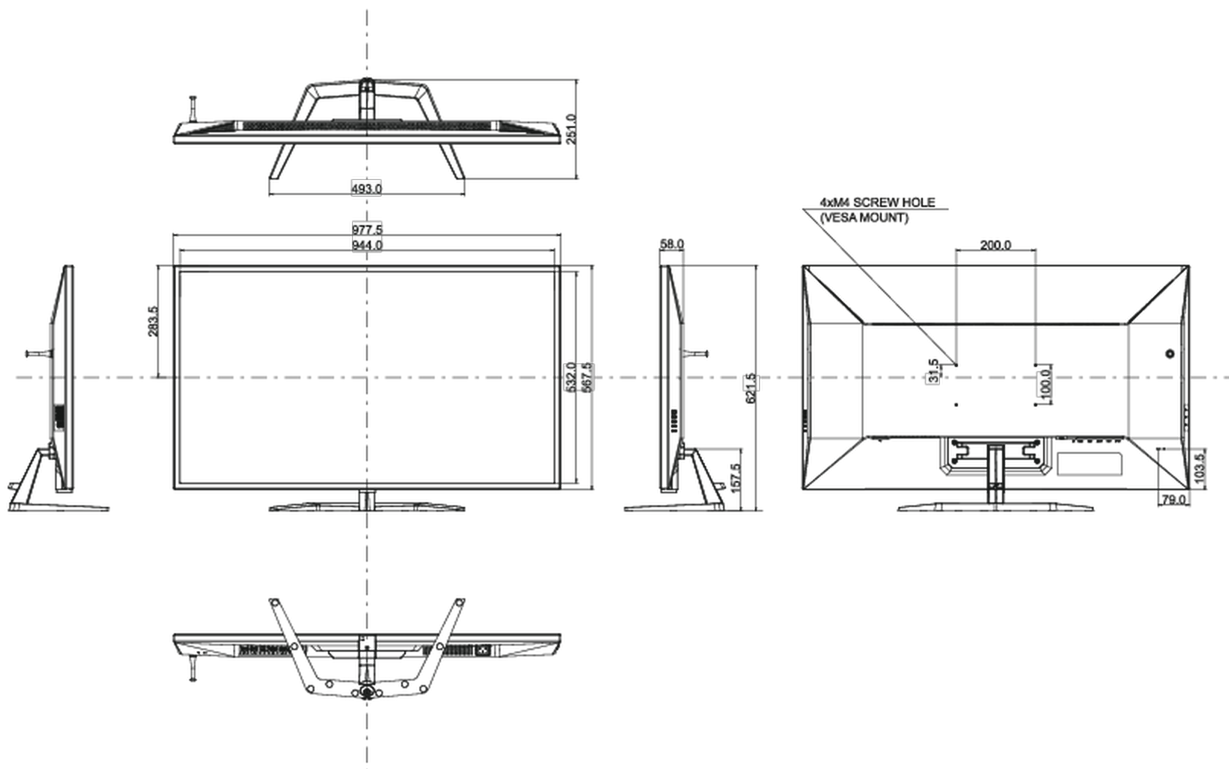

## 08 DIMENSIONI / PESO

Prodotti dimensioni L x H x P	977.5 x 621.5 x 251mm
Peso (netto)	14.9kg
Peso (senza supporto)	13.1kg
EAN code	4948570118526

Tutti i marchi e i marchi registrati citati. E & O E. Specifiche soggette a modifiche senza preavviso. Tutti i display LCD è conforme alla norma ISO-9241-307:2008 in connessione con difetti dei pixel.