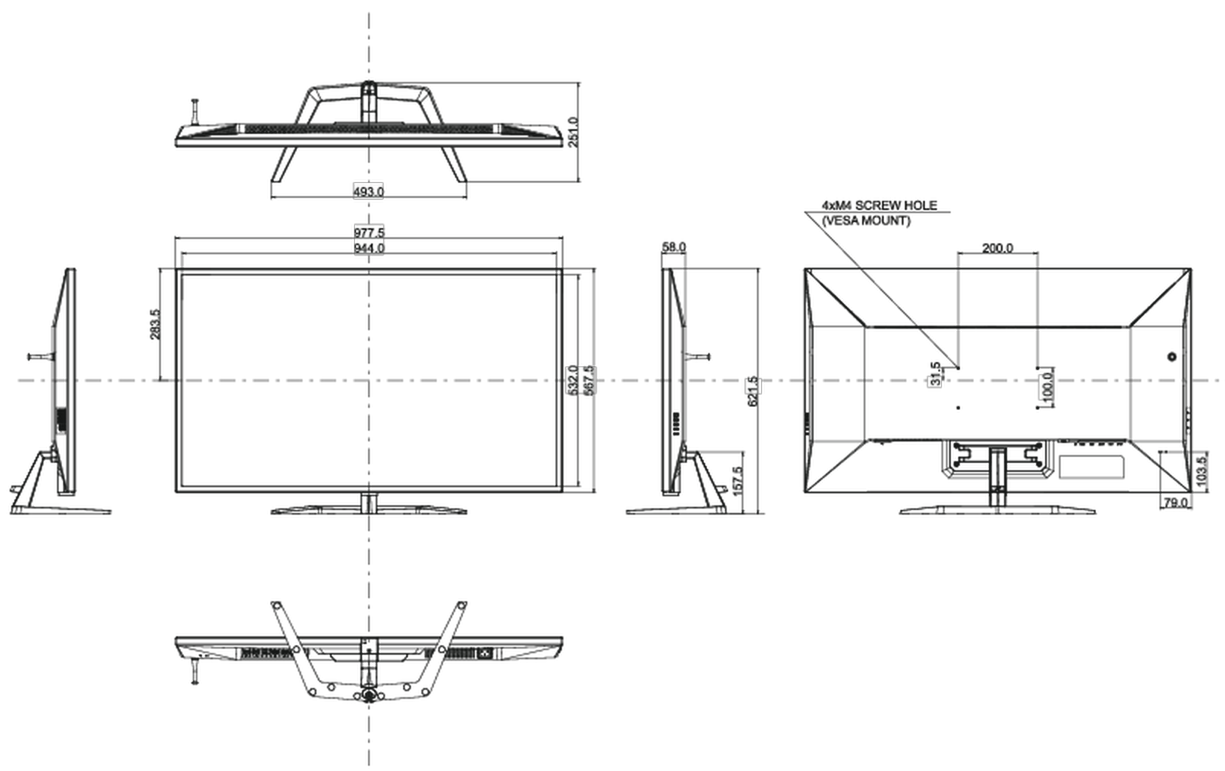

08 WYMIARY / WAGA

Wymiary produktu szer. x wys. x gł.	977.5 x 621.5 x 251mm
Wymiary pudła szer. x wys. x gł.	1071 x 760 x 240mm
Waga (bez pudła)	14.5kg
Waga (bez stopy)	12.7kg
Waga (z pudłem)	19kg
Kod EAN	4948570118519