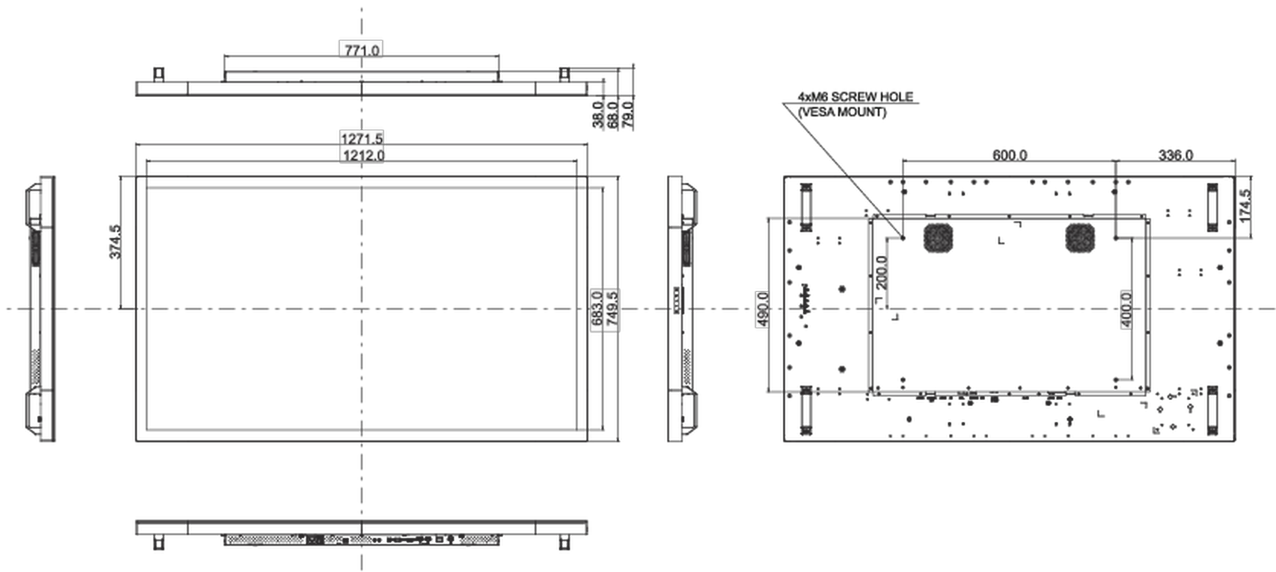

09 СТАНДАРТЫ

Сертификаты	CE, EAC, RoHS support, ErP, WEEE, cULus, REACH, UKCA
REACH SVHC	свинца, превышает 0.1%

10 РАЗМЕР / ВЕС

Размер продукта Ш x В x Г	1271.5 x 749.4 x 68мм
Размер коробки Ш x В x Г	1400 x 930 x 245мм
Вес (без упаковки)	41кг
Вес (с упаковкой)	46.5кг