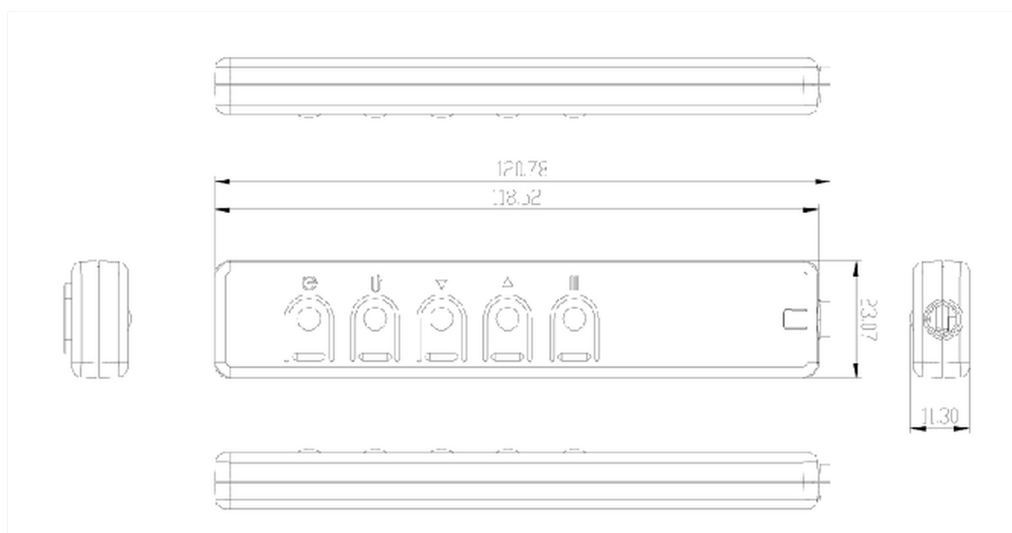

### Comando con cavo per la serie TFxx39

Questo comando da cavo serve per collegarsi alla serie 39. Permette di azionare il touch screen dopo l'installazione.

#### 01 DIMENSIONI / PESO

EAN code

4948570032693

*Tutti i marchi e i marchi registrati citati. E & O E. Specifiche soggette a modifiche senza preavviso. Tutti i display LCD è conforme alla norma ISO-9241-307:2008 in connessione con difetti dei pixel.*