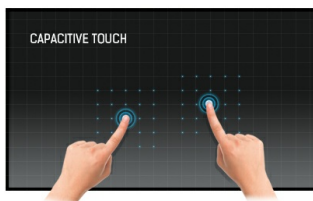

32-inch 12-punts open frame touch monitor met touch through-glass technologie

De Full HD (1920x1080) TF3239MSC Open Frame-monitor met smalle randen is de ideale display-oplossing voor interactieve etalages, het onderwijs, kiosken en in-store winkelcommunicatie. De 12-punts Projective Capacitive (PCAP) Touch-technologie zorgt voor een naadloze en nauwkeurige touch-reactie. Dankzij de touch-through-glass technologie is het mogelijk om glazen oppervlakken om te toveren in touchscreens. Het kan landscape, portrait en face-up worden geïnstalleerd voor maximale flexibiliteit en toegankelijkheid.

Touch technology - Capacitive

Deze technologie functioneert met een glasplaat voorzien van een sensor-matrix. Het geheel is geïntegreerd in het LCD-paneel. Een aanraking wordt waargenomen doordat uw vinger (met of zonder handschoen) een minuscuul elektrisch signaal afgeeft aan deze sensor-matrix als u het glas aanraakt. Deze extra glaslaag maakt deze techniek uiterst duurzaam en betrouwbaar. Het systeem blijft zelfs werken als het glas is ingekrast. Het biedt ultieme beeldkwaliteit en wordt aangestuurd door een vinger (ook in latex handschoenen) of een speciale stylus.