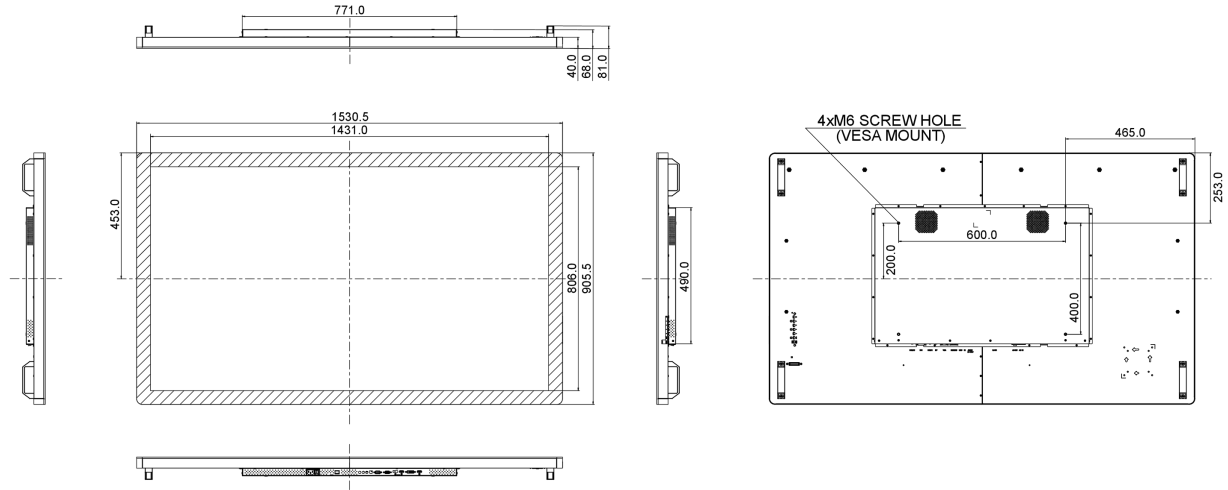

## 10 WYMIARY / WAGA

Wymiary produktu szer. x wys. x gł.	1530.5 x 905.5 x 68.0mm
Wymiary pudła szer. x wys. x gł.	1670 x 1020 x 310mm
Waga (bez pudła)	59.8kg

Waga (z pudłem)

69kg

Kod EAN

4948570117260

*Wszystkie znaki towarowe zastrzeżone. Pomyłki i wprowadzanie zmian zastrzeżone. Specyfikacje produktów mogą ulec zmianie bez wcześniejszego zawiadomienia. Wszystkie monitory LCD iiyama są zgodne z normą ISO-9241-307:2008 określającą liczbę i rodzaj defektów matrycy.*