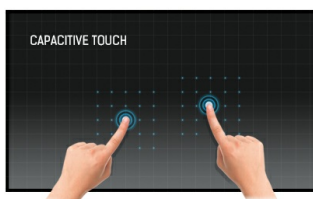

## 43" monitor sa 12pt, otvorenog okvira sa zaštitnim staklom od ivice do ivice

Full Frame (1920x1080) Open Frame TF4338MSC idealno je rešenje za interaktivni prikaz u oblasti obrazovanja, kod reklamnih panela, za interaktivne digitalne natpise i kao komunikacija u prodaji. Projekтивna kapacitivna (PCAP) tehnologija dodira sa 12 dodirnih tačaka osigurava neometan i tačnu reakciju na dodir. Sadrži metalno kućište sa 60950-1 otpornošću na ogrebonite (test sa padajućom kuglom), zaštitnim staklom od ivice do ivice i IPS pločom; ovaj ekran se može koristiti u pejzažnoj i portretnoj orijentaciji i položaju okrenutom ka gore u najzahtevnijim okruženjima u cilju maksimalne fleksibilnosti i pristupačnosti. Dobar je kao samostalno rešenje montirano na zid ili kao ugrađen u radni sto ili reklamni panel zahvaljujući otvorima za montažu otvorenog okvira.

### Touch tehnologija - Kapacitivna

Ova tehnologija koristi senzornu mrežu mikro finih žica integrisanih u staklo koje pokriva ekran. Dodir se prepoznaje jer se električne karakteristike mreže senzora menjaju kada se ljudski prst stavi na staklo. Zahvaljujući prekrivanju staklom ova je tehnologija vrlo izdržljiva, a funkcija dodira ostaje netaknuta čak i ako se staklo ogrebe. Nudi savršene performanse slike i radiće sa ljudskim prstom (takođe i u rukavicama od lateksa) i olovkom.

### Dodir preko zaštitnog stakla

Ekran osetljiv na dodir deluje pravo kroz staklo i može pretvoriti staklene površine u interaktivni ekran osetljiv na dodir. Možete ga koristiti u izlogu, kancelariji, u trgovinama kao POS terminal ili u restoranima.