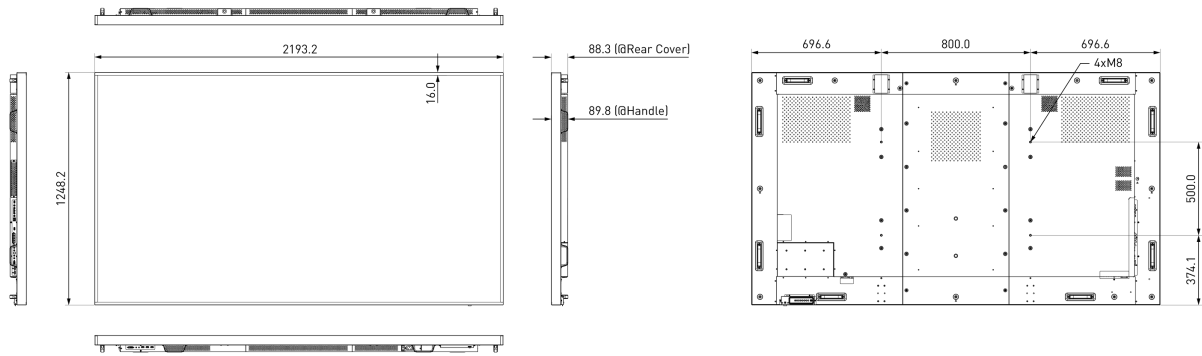

Все товарные знаки и торговые марки являются собственностью их владельцев и они защищены. Ошибки и изменения допускаются. Спецификации могут быть изменены без уведомления. Все LCD мониторы соответствуют стандарту ISO-9241-307:2008 по политике битых пикселей.

© IIYAMA CORPORATION. ALL RIGHTS RESERVED