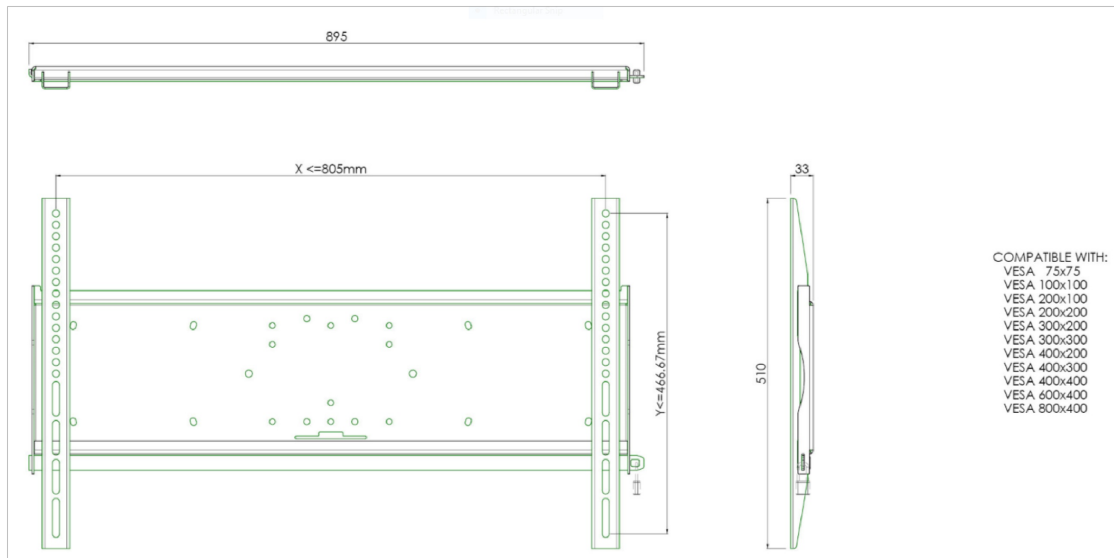

Universal wall mount, max 805x466mm. 125kg

All universal wall mounts are VESA compatible. Besides wall mounting, our wall mounts can be used for ceiling mounting in combination with a tube set, and directly fastened to the stands thanks to its 170 x 140 mm mounting pattern. The mounts include fastening material to secure the mount to the display. Furthermore they include a safety bar or fixation, offering you protection from theft; a padlock is to be added separately.

01 ТЕХНИЧЕСКИЕ ХАРАКТЕРИСТИКИ

VESA minimum	75 x 75mm
VESA maximum	800 x 400mm

Все товарные знаки и торговые марки являются собственностью их владельцев и они защищены. Ошибки и изменения допускаются. Спецификации могут быть изменены без уведомления. Все LCD мониторы соответствуют стандарту ISO-9241-307:2008 по политике битых пикселей.