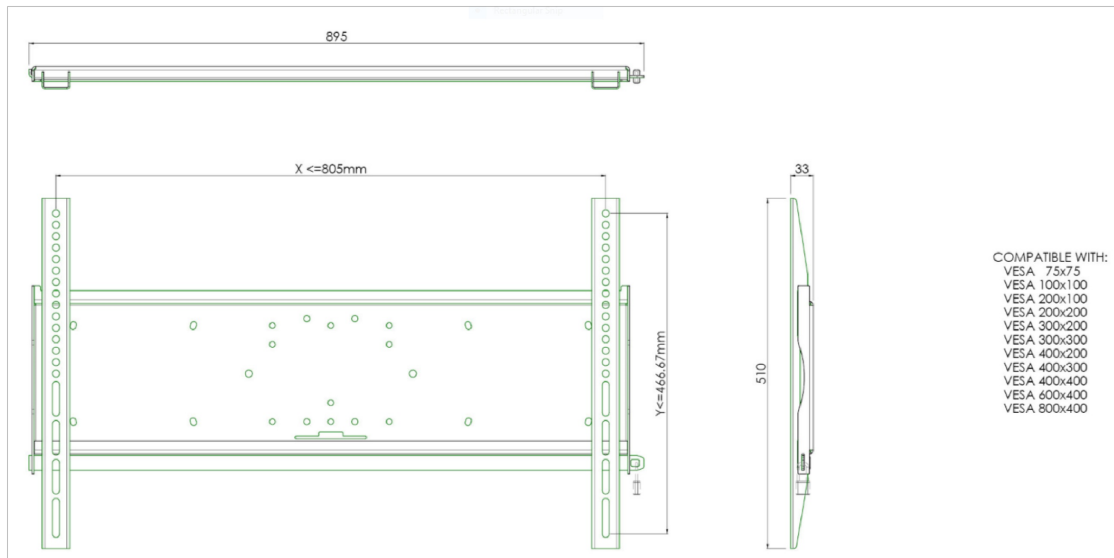

### Universele wandbevestiging, max. 805 x 466mm, 125kg

Alle universele schermbeugels zijn VESA compatibel. Ze kunnen toegepast worden voor wandmontage, maar ook gecombineerd worden met een buizenset voor montage aan het plafond. Daarnaast is het mogelijk deze wandbeugels direct aan een statief te monteren, dankzij het 170 x 140 montagepatroon. De beugels worden geleverd inclusief bevestigingsmateriaal om het scherm aan de beugel te monteren. Diefstalvertraging kan worden toegevoegd aan het product door middel van een optioneel te leveren hangslot.

#### 01 TECHNISCHE SPECIFICATIES

|              |             |
|--------------|-------------|
| VESA minimum | 75 x 75mm   |
| VESA maximum | 800 x 400mm |

*Alle handelsmerken zijn geregistreerd. Gegevens onder voorbehoud van zetfouten. Specificaties kunnen vooraf en zonder opgaa van reden gewijzigd worden. Alle LCD-panels vallen onder ISO-9241-307:2008 inzake pixelfouten.*