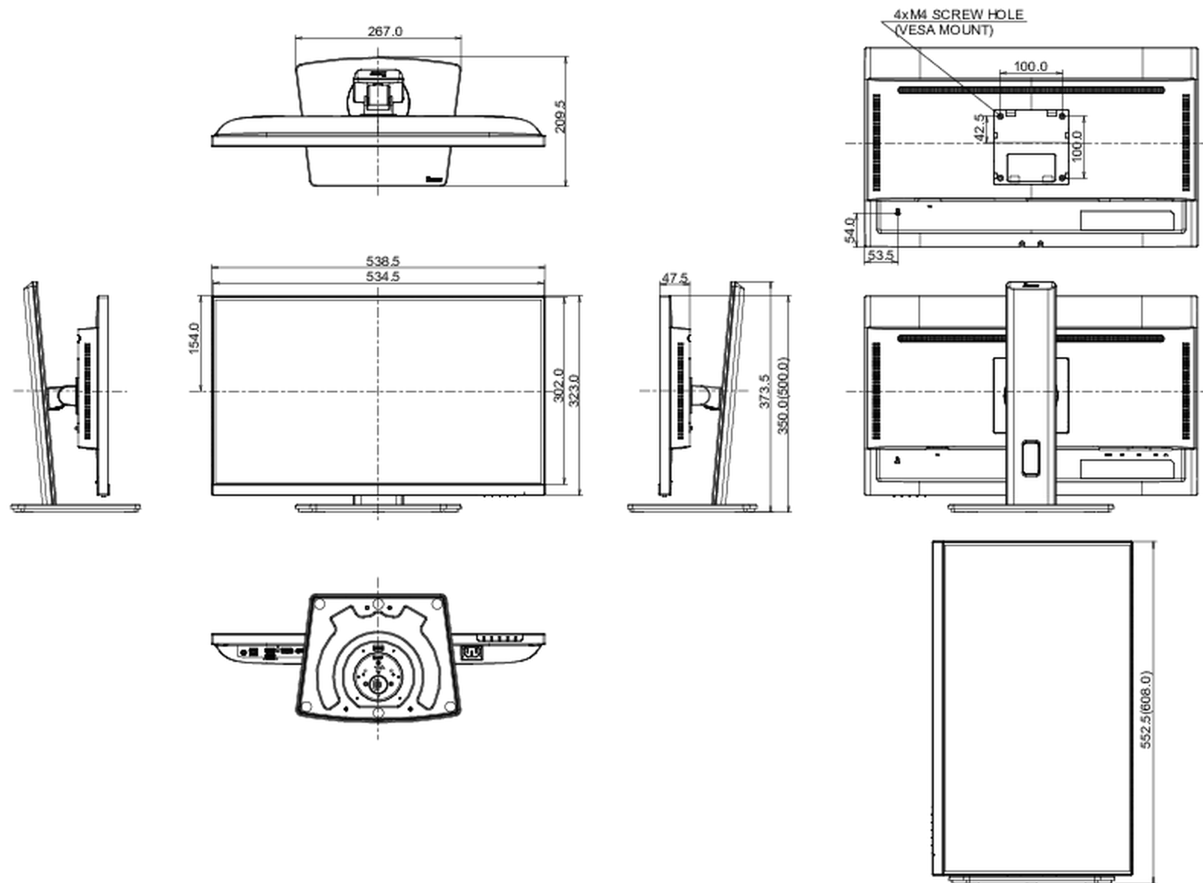

## 08 РАЗМЕР / ВЕС

Размер продукта Ш x В x Г	538.5 x 350 (500) x 209.5мм
Размер коробки Ш x В x Г	685 x 405 x 126мм
Вес (без упаковки)	4.9кг
Вес (с упаковкой)	6.9кг
EAN код	4948570125050

Все товарные знаки и торговые марки являются собственностью их владельцев и они защищены. Ошибки и изменения допускаются. Спецификации могут быть изменены без уведомления. Все LCD мониторы соответствуют стандарту ISO-9241-307:2008 по политике битых пикселей.