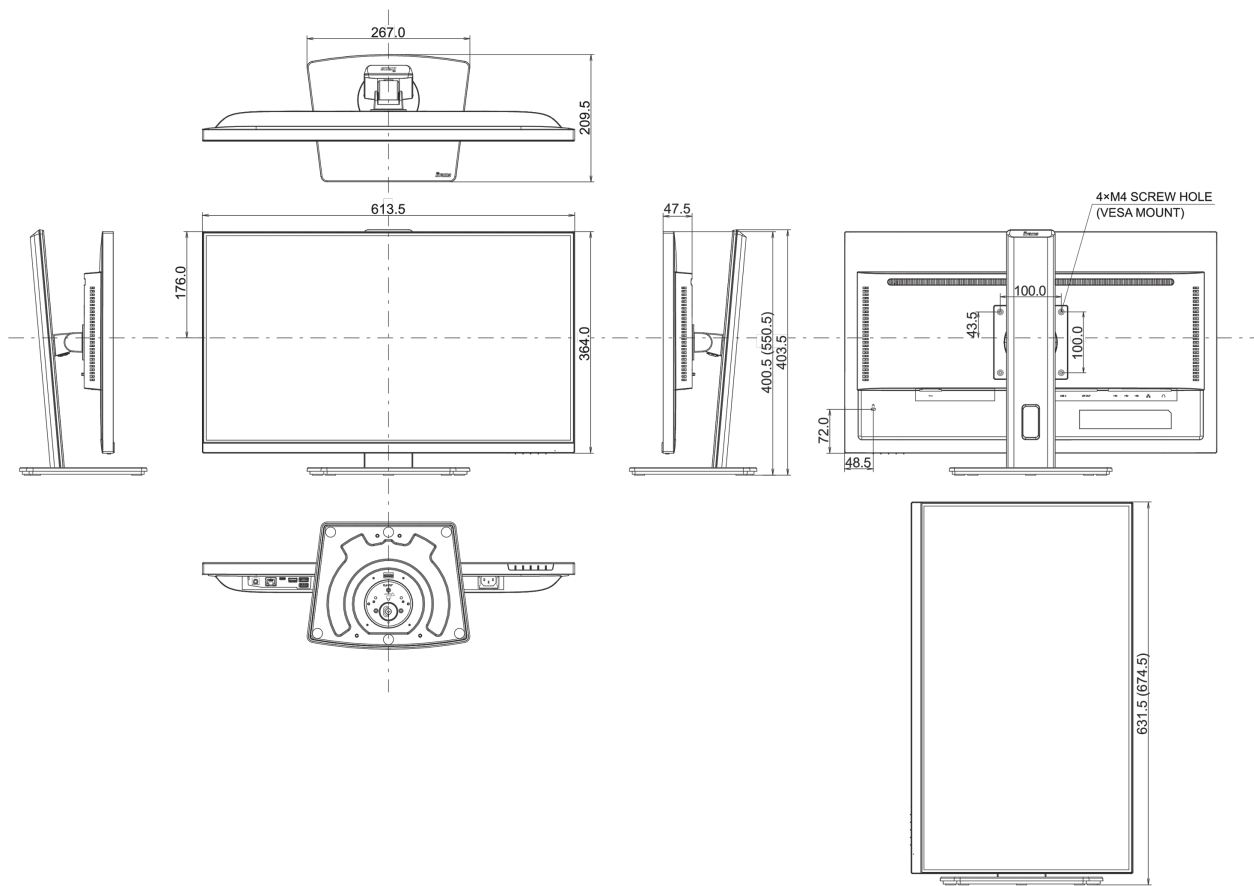

04 MECHANICKÉ ČÁSTI

Úpravy polohy	výška, swivel, náklon, Pivot (rotace na obě strany)
Výškově nastavitelné	150mm

Otočný (Pivot)	90°
Úhel otočení	90°; 45° na levo; 45° na parvo
Úhel náklonu	23° nahoru; 5° dolů
VESA	100 x 100mm
Systém správy kabelů	ano

08 ROZMĚRY / HMOTNOST

Rozměry výrobku Š x V x D	613.5 x 400.5 (550.5) x 209.5mm
Rozměry balení Š x V x D	679 x 427 x 130mm
Váha (bez balení)	6.1kg
Váha (s balením)	8.7kg
EAN code	4948570123308

Všechny ochranné známky jsou registrovány a chráněny. Vyhrazené právo na změny. Veškeré ploché panely LCD splňují normu ISO-9241-307:2008 v oblasti počtu vadných pixelů.