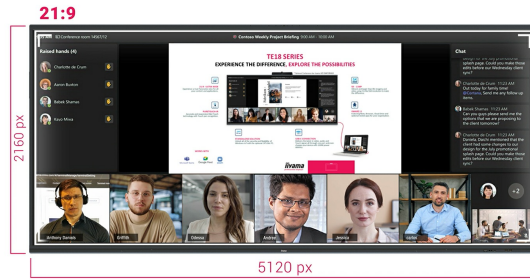

## Interaktives 92" Ultra-wide Multi-Touch-Display mit 5K UHD-Auflösung und 21:9-Panoramablick

Der TE9218UWI-B1AG ist ein revolutionäres interaktives 92" 5K UHD-Multi-Touchscreen-Display, welches die Zusammenarbeit und das Engagement Ihrer Mitarbeiter auf ein neues Level hebt. Das interaktive Display ist mit modernster Technologie und einer Vielzahl von beeindruckenden Funktionen ausgestattet und wurde entwickelt, um die Art und Weise, wie wir arbeiten, kommunizieren und Ideen teilen, zu verändern. Ob in Besprechungsräumen, Klassenzimmern oder bei der Zusammenarbeit in Meetings - dieses interaktive 92" Display im 21:9-Ultra-Wide-Format ist das ultimative Werkzeug zur Förderung von Kreativität, Produktivität und einer nahtlosen Kommunikation.

## Microsoft Teams Front Row

Bringen Sie Ihre Zusammenarbeit auf die nächste Stufe mit der bevorzugten Integration von Microsoft Teams Front Row. Mit dieser Funktion können Sie nahtlos virtuelle Meetings und Videokonferenzen veranstalten oder daran teilnehmen, indem Sie den interaktiven Touchscreen als zentralen Kommunikationsknotenpunkt nutzen.

## 21:9 Ultra-Wide Display

Mit seinem Ultra-Wide Seitenverhältnis bietet dieser interaktive Touchscreen eine große Leinwand, auf der mehrere Inhaltsfenster nebeneinander angezeigt werden können, was die Multitasking-Fähigkeiten verbessert. Das 21:9 Ultra-Wide-Format ist auch die perfekte Optimierung für Microsoft Teams Front Row und bietet allen Teilnehmern ein außergewöhnliches Erlebnis und eine gleichwertige Nutzung des Meetingraums.

## 5K - 11 Megapixel

Erleben Sie atemberaubende Bilder mit der 5K-UHD-Auflösung, die gestochen scharfe und klare Bilder für ein wirklich beeindruckendes Seherlebnis bietet.