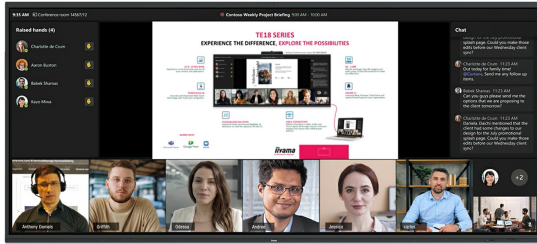

## Interaktives 92" Ultra-wide Multi-Touch-Display mit 5K UHD-Auflösung und 21:9-Panoramablick

Der TE9218UWI-B1AG ist ein revolutionäres interaktives 92" 5K UHD-Multi-Touchscreen-Display, welches die Zusammenarbeit und das Engagement Ihrer Mitarbeiter auf ein neues Level hebt. Das interaktive Display ist mit modernster Technologie und einer Vielzahl von beeindruckenden Funktionen ausgestattet und wurde entwickelt, um die Art und Weise, wie wir arbeiten, kommunizieren und Ideen teilen, zu verändern. Ob in Besprechungsräumen, Klassenzimmern oder bei der Zusammenarbeit in Meetings - dieses interaktive 92" Display im 21:9-Ultra-Wide-Format ist das ultimative Werkzeug zur Förderung von Kreativität, Produktivität und einer nahtlosen Kommunikation.

## Microsoft Teams Front Row

Bringen Sie Ihre Zusammenarbeit auf die nächste Stufe mit der bevorzugten Integration von Microsoft Teams Front Row. Mit dieser Funktion können Sie nahtlos virtuelle Meetings und Videokonferenzen veranstalten oder daran teilnehmen, indem Sie den interaktiven Touchscreen als zentralen Kommunikationsknotenpunkt nutzen.

## 21:9 Ultra-Wide Display

Mit seinem Ultra-Wide Seitenverhältnis bietet dieser interaktive Touchscreen eine große Leinwand, auf der mehrere Inhaltsfenster nebeneinander angezeigt werden können, was die Multitasking-Fähigkeiten verbessert. Das 21:9 Ultra-Wide-Format ist auch die perfekte Optimierung für Microsoft Teams Front Row und bietet allen Teilnehmern ein außergewöhnliches Erlebnis und eine gleichwertige Nutzung des Meetingraums.

## 5K - 11 Megapixel

Erleben Sie atemberaubende Bilder mit der 5K-UHD-Auflösung, die gestochen scharfe und klare Bilder für ein wirklich beeindruckendes Seherlebnis bietet.