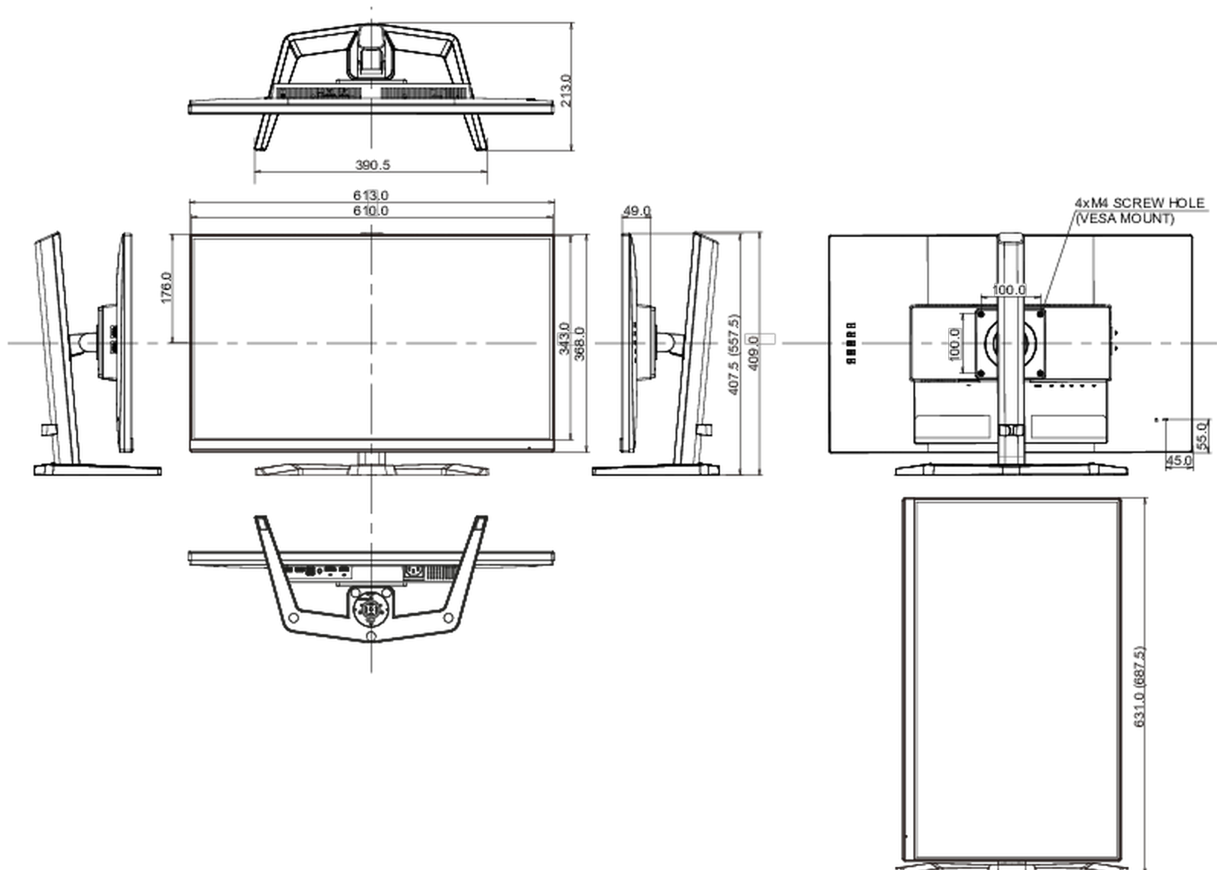

## 08 MÉRETEK / SÚLY

Termék méretei Sz x H x M	613 x 557.5 x 213mm
Doboz méretei Sz x H x M	690 x 432 x 168mm
Súly (doboz nélkül)	5.4kg
Súly (dobozzal)	7.6kg
EAN kód	4948570123964

*All trademarks and registered trademarks acknowledged. E & O E. Specification subject to change without notice. All LCD's comply with ISO-9241-307:2008 in connection with pixel defects.*