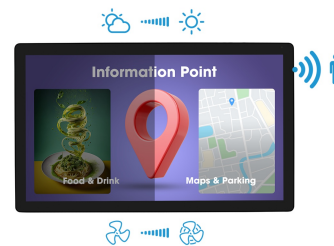

Интеллектуальные датчики

Датчик приближения выключает экран через некоторое время, если обнаруживает, что в помещении никого нет, датчик освещенности регулирует яркость экрана при изменении освещенности, а датчик температуры линейно управляет скоростью вращения вентилятора, охлаждая монитор при повышении температуры, что позволяет экономить электроэнергию и продлевает срок службы устройства.