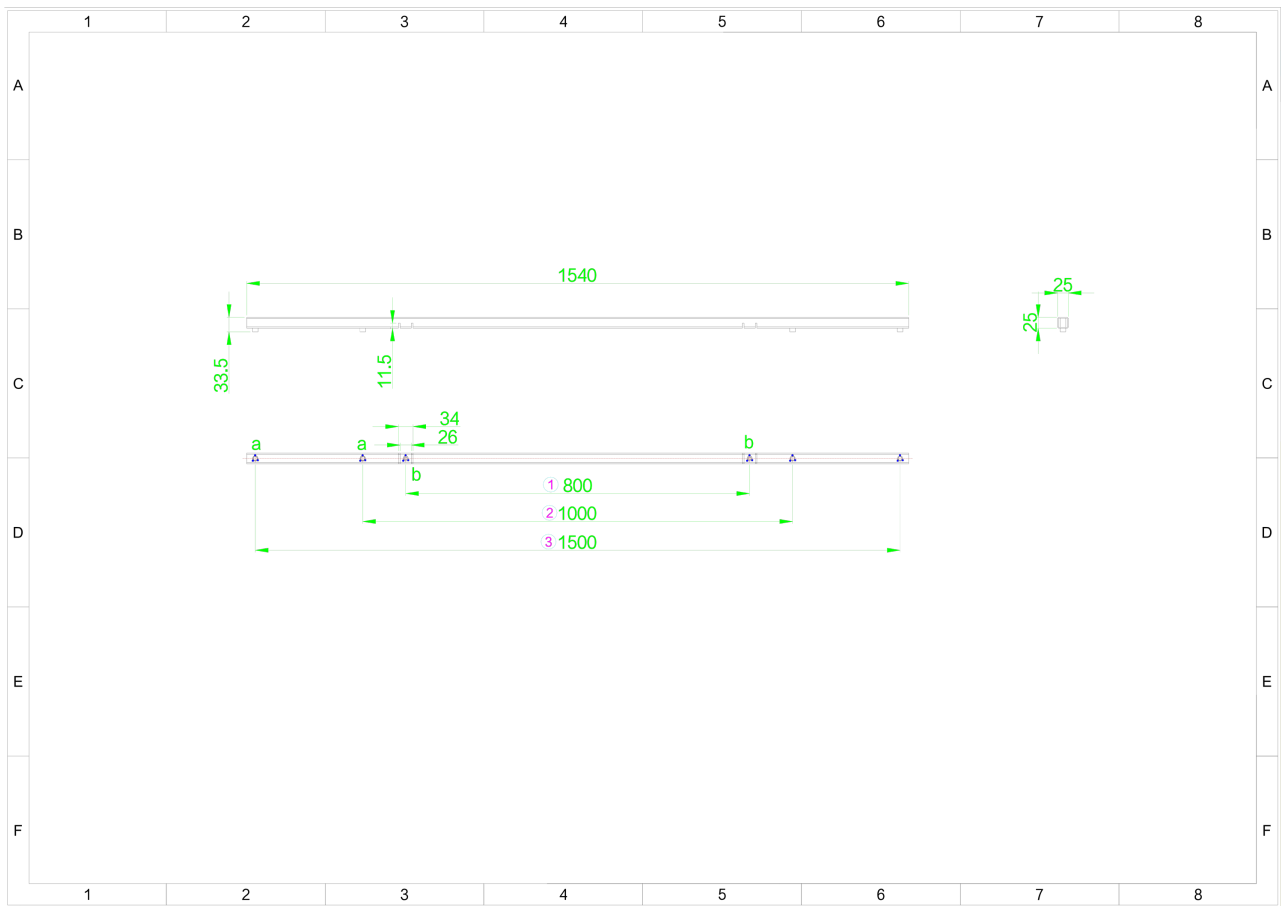

Mounting kit for floor lift and wall lift

Mounting kit for users who wish to install a 105" display on the [MD-WLIFT2031-W1](#) or [MD-CAR2031-B1](#).

This solution is compatible for the following iiyama models: ProLite [TE10518UWI-B1AG](#), ProLite [LH10551UWS-B1AG](#).

01 РАЗМЕР / ВЕС

Размер продукта Ш x В x Г 1540 x 25 x 25мм

Размер коробки Ш x В x Г 1590 x 50 x 25мм

Вес (без упаковки) 4.5кг

Вес (с упаковкой) 4.9кг

EAN код 4948570033317

02 СОПУТСТВУЮЩАЯ ИНФОРМАЦИЯ

Сопутствующие товары