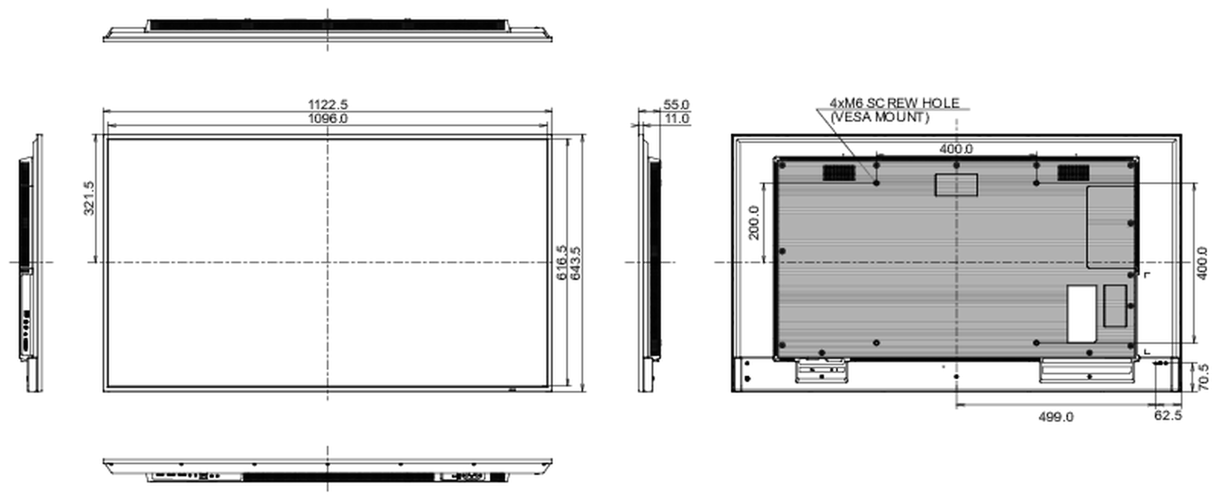

08 UDRŽITELNOST

Předpisy	CE, TÜV-Bauart, RoHS support, ErP, WEEE, REACH, UKCA
Energetická třída (Regulation (EU) 2017/1369)	G
REACH SVHC	nad 0.1% olova

09 ROZMĚRY / HMOTNOST

Rozměry výrobku Š x V x D	1122.5 x 643.5 x 55mm
Rozměry balení Š x V x D	1261 x 761 x 132mm
Váha (bez balení)	11.1kg
EAN code	4948570123537