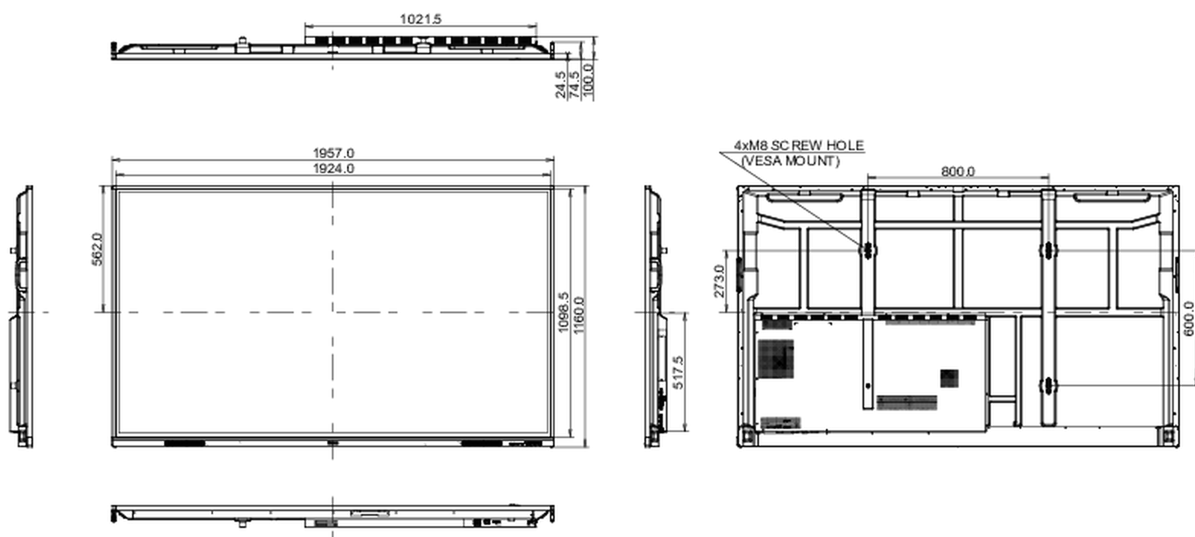

09 UDRŽITELNOST

Předpisy	CB, CE, TÜV-Bauart, EAC, RoHS support, ErP, WEEE, REACH, EPA 8.0
REACH SVHC	nad 0.1% olova

10 ROZMĚRY / HMOTNOST

Rozměry výrobku Š x V x D	1957 x 1160 x 100mm
Rozměry balení Š x V x D	2110 x 1283 x 225mm
Váha (bez balení)	58.6kg
Váha (s balením)	75.9kg
EAN code	4948570123711