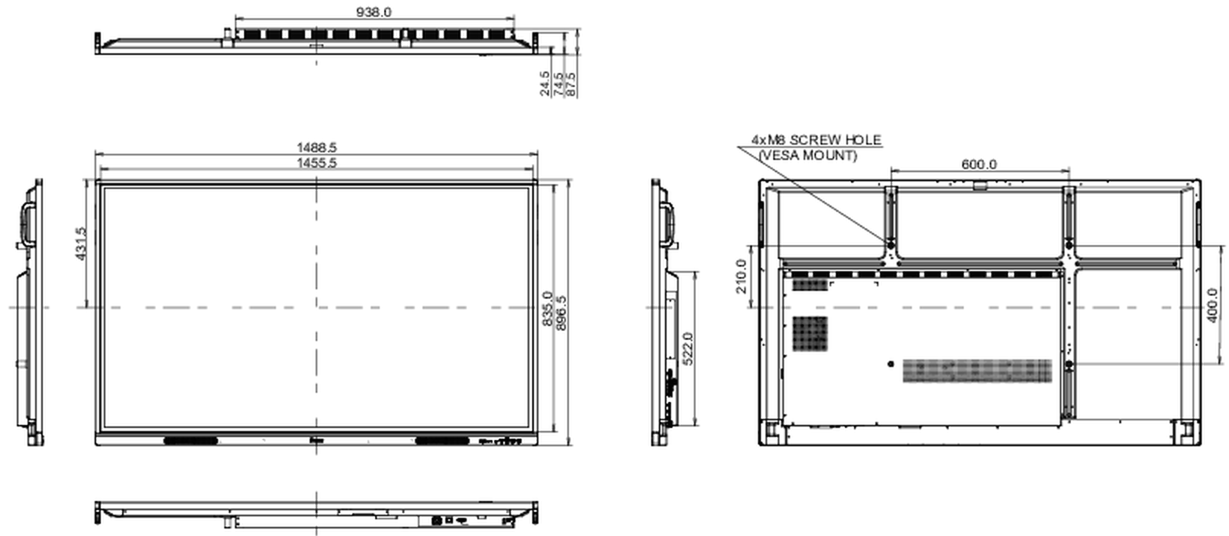

Ürün boyutları G x Y x D	1488.5 x 896.5 x 87.5mm
Kutu boyutları G x Y x D	1628 x 1005 x 208mm
Ağırlık (kutu hariç)	35kg
Ağırlık (kutu ile birlikte)	44.7kg

All trademarks and registered trademarks acknowledged. E & O E. Specification subject to change without notice. All LCD's comply with ISO-9241-307:2008 in connection with pixel defects.