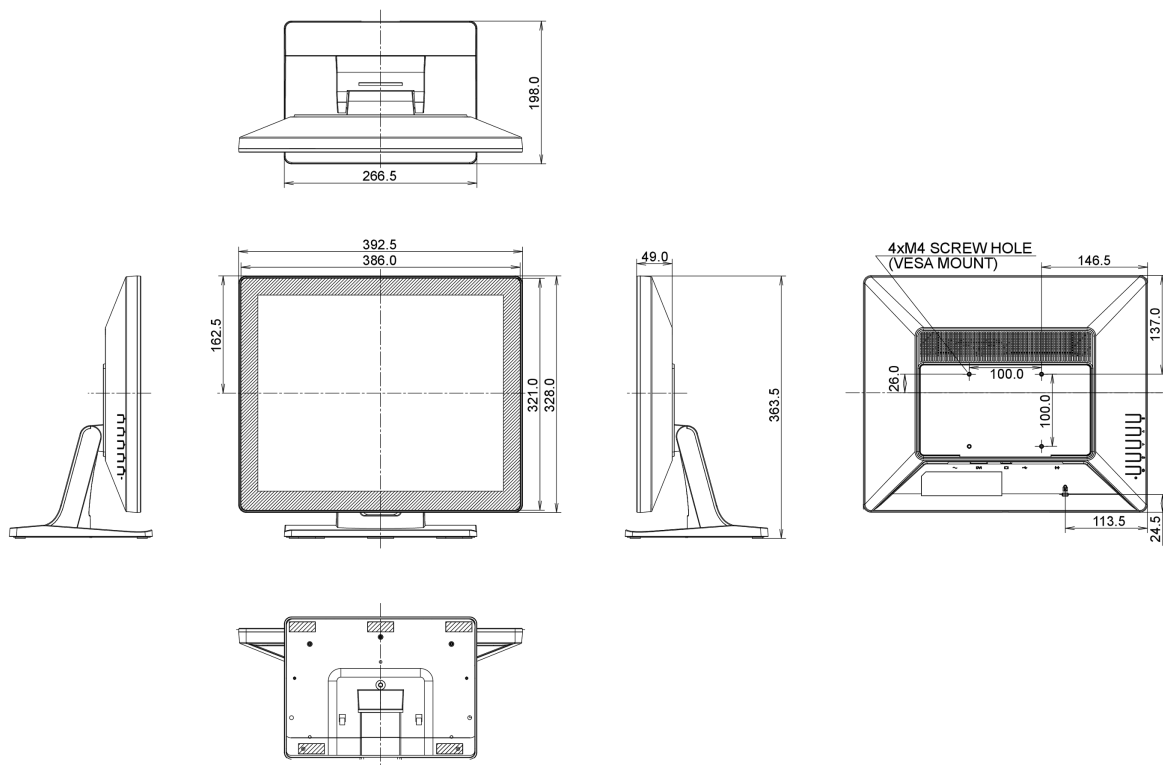

09 DUURZAAMHEID

Richtlijnen	CE, RoHS support, ErP, WEEE, cULus, REACH, UKCA
Energie efficiëntie klasse (Regulation (EU) 2017/1369)	E
REACH SVHC	meer dan 0.1%: Lood

10 AFMETINGEN / GEWICHT

Product afmetingen B x H x D	392.5 x 364 x 198mm
Doos afmetingen B x H x D	537 x 500 x 172mm
Gewicht (zonder doos)	4.4kg
Gewicht (inclusief doos)	5.8kg
EAN code	4948570120659