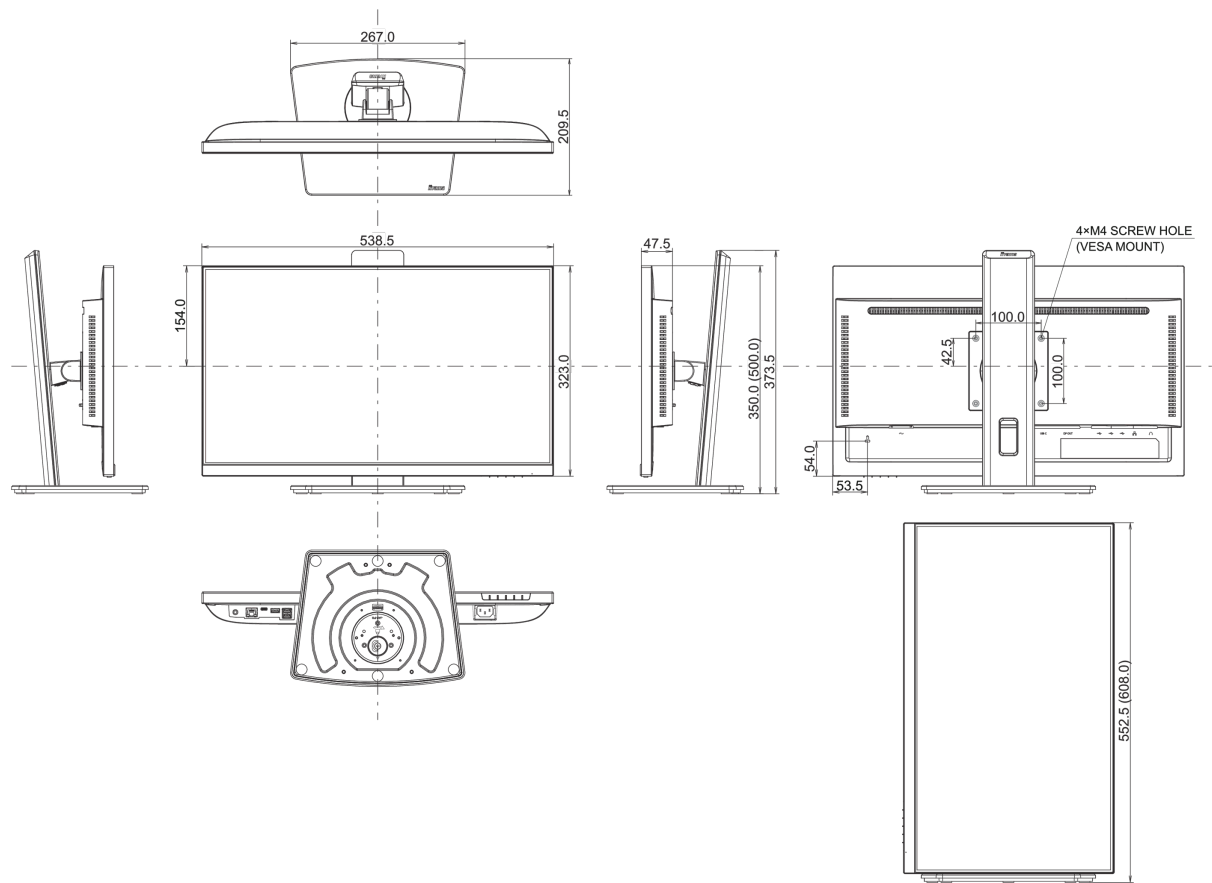

04 МЕХАНИЧЕСКИЕ ХАРАКТЕРИСТИКИ

Эргономика	высота, вращение подставки, наклон, pivot (вращение в обе стороны)
Настройка высоты (HAS)	150мм

Вращение экрана (PIVOT)	90°
Вращение подставки (Swivel)	90°; 45 ° лево; 45° право
Угол наклона экрана	23° вверх; 5° вниз
Крепление VESA	100 x 100mm
Креплени для кабелей	да

08 РАЗМЕР / ВЕС

Размер продукта Ш x В x Г	538.5 x 350 (500) x 209.5мм
Размер коробки Ш x В x Г	685 x 405 x 126мм
Вес (без упаковки)	5.3кг
Вес (с упаковкой)	7.4кг
EAN код	4948570123209

Все товарные знаки и торговые марки являются собственностью их владельцев и они защищены. Ошибки и изменения допускаются. Спецификации могут быть изменены без уведомления. Все LCD мониторы соответствуют стандарту ISO-9241-307:2008 по политике битых пикселей.