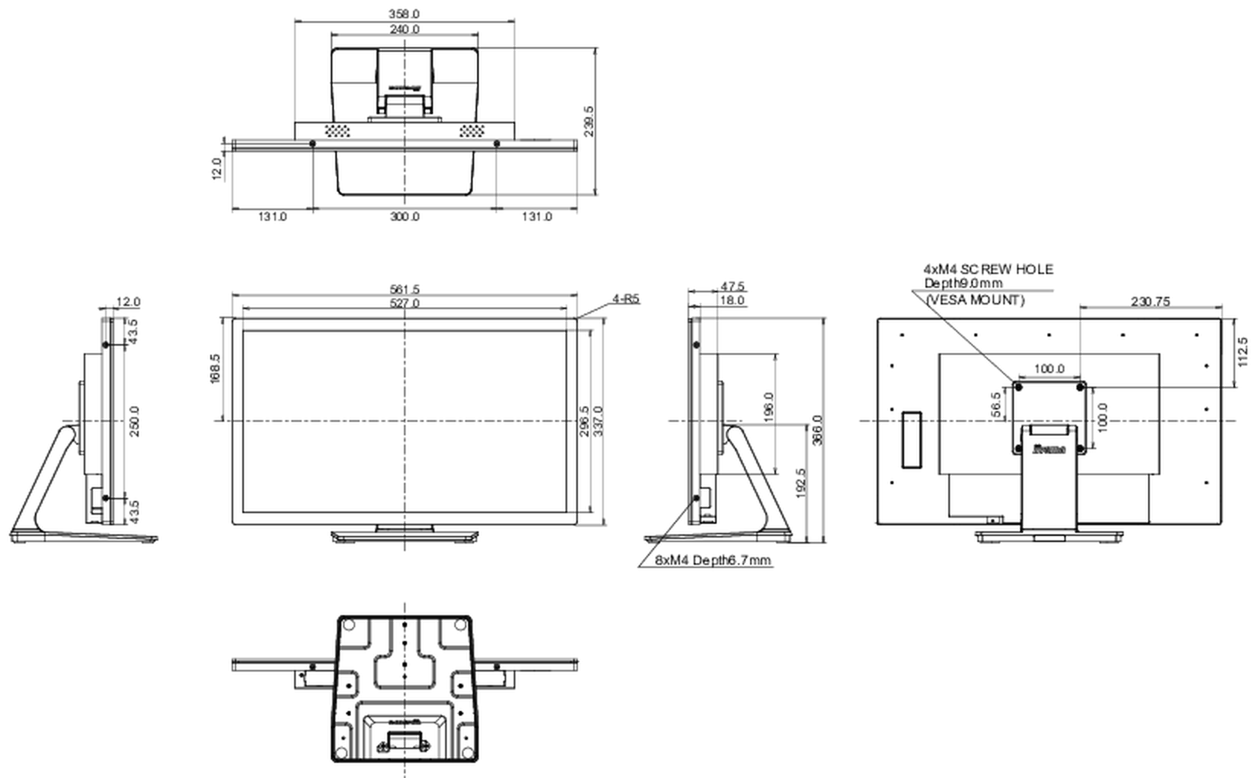

## 10 РАЗМЕР / ВЕС

Размер продукта Ш x В x Г	561.5 x 366 x 239.5мм
Размер коробки Ш x В x Г	650 x 430 x 155мм
Вес (без упаковки)	8.2кг
Вес (с упаковкой)	10кг
EAN код	4948570122905

Все товарные знаки и торговые марки являются собственностью их владельцев и они защищены. Ошибки и изменения допускаются. Спецификации могут быть изменены без уведомления. Все LCD мониторы соответствуют стандарту ISO-9241-307:2008 по политике битых пикселей.