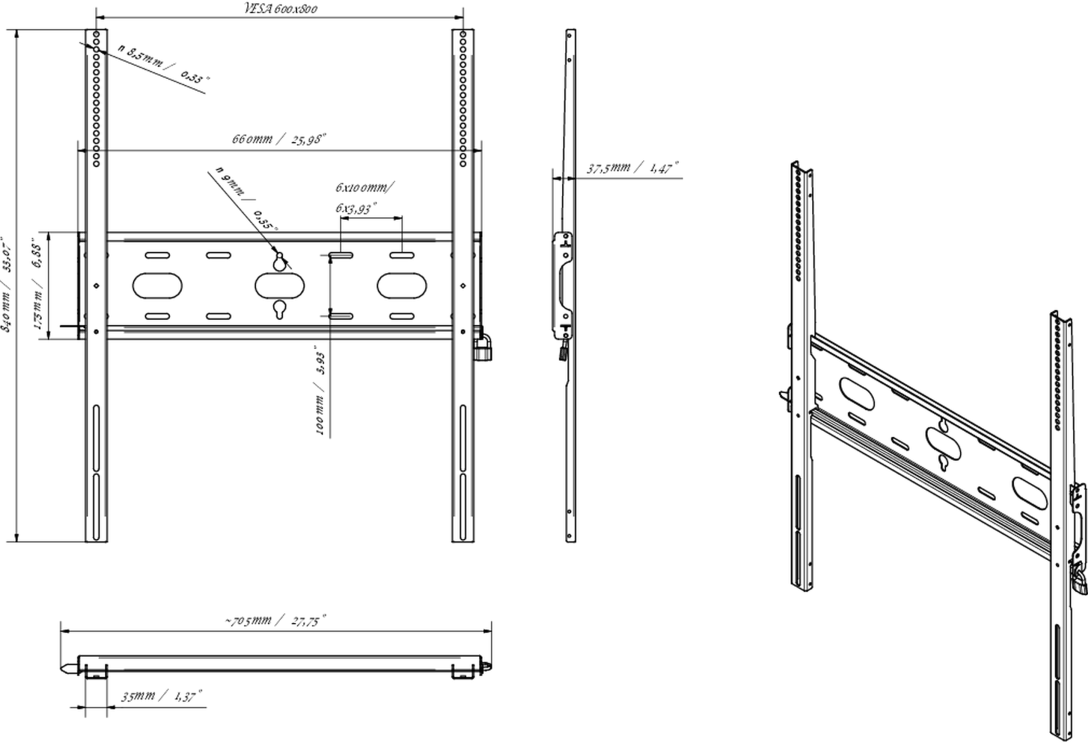

MD-WM6080

All trademarks and registered trademarks acknowledged. E & O E. Specification subject to change without notice. All LCD's comply with ISO-9241-307:2008 in connection with pixel defects.

© IIYAMA CORPORATION. ALL RIGHTS RESERVED