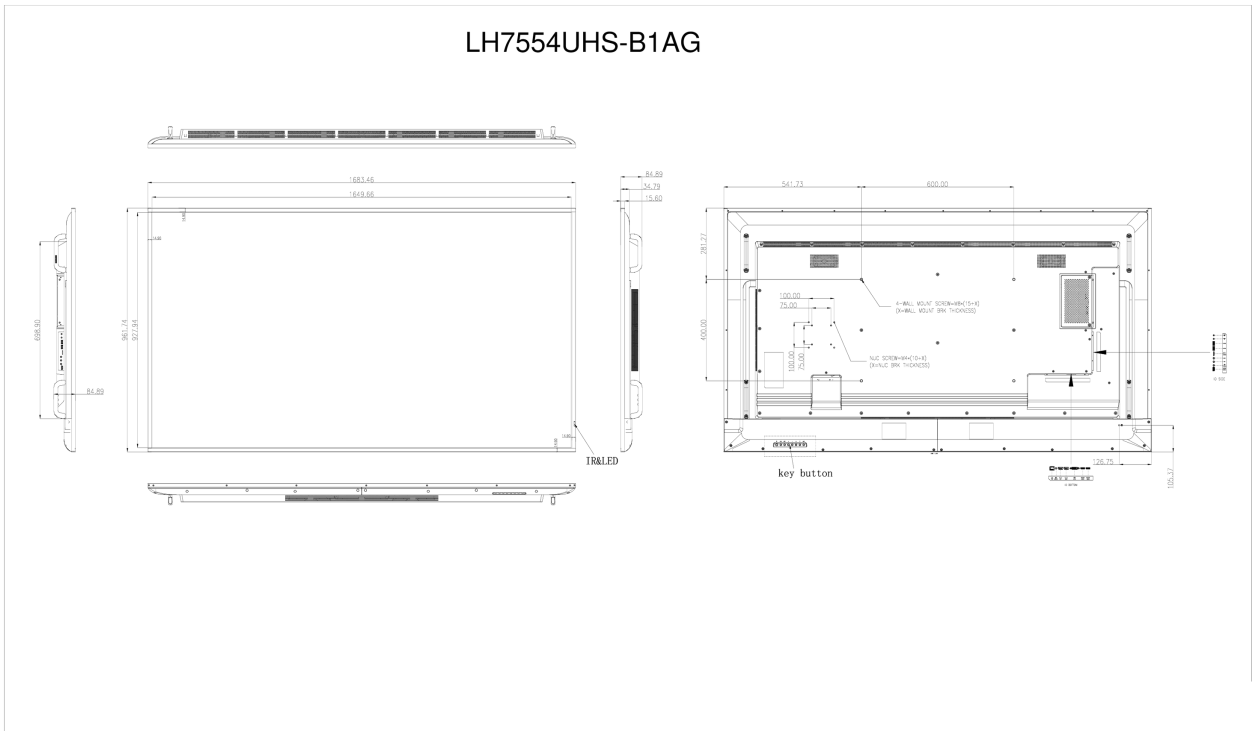

LH7554UHS-B1AG

Alle handelsmerken zijn geregistreerd. Gegevens onder voorbehoud van zetfouten. Specificaties kunnen vooraf en zonder opgave van reden gewijzigd worden. Alle LCD-panels vallen onder ISO-9241-307:2008 inzake pixelfouten.

© IYAMA CORPORATION. ALL RIGHTS RESERVED