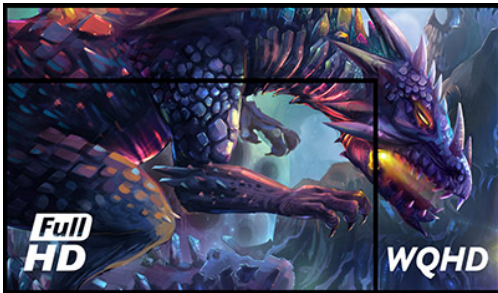

### Silver Crow – uđite u novu dimenziju

27" G-MASTER GB2730QSU poznat kao Silver Crow otvara vam potpuno novi nivo iskustva igranja. Pošto ekran rezolucije 2560x1440 nudi 77% više prostora na ekranu od standardnog Full HD monitora rezolucije 1920x1080, Silver Crow osigurava da se svi najfiniji detalji prikazuju sa savršenom jasnoćom slike. Ništa neće odvratiti vašu pažnju. Funkcija redukcije plave svetlosti zajedno sa panelom bez treperenja su štit koji vašim očima garantuje to da vaš vid ostaje dobro zaštićen. Naoružan tehnologijom FreeSync i vremenom odziva od 1 ms, Silver Crow je spreman da vas povede u najteže bitke, ne prepuštajući ništa slučaju.

WQHD

Uz WQHD rezoluciju od 2560x1440, koja nudi 77% više prostora na ekranu od standardnog 1920x1080 monitora Full HD rezolucije, ništa neće promaći Vašoj pažnji.

AMD FreeSync™ Tehnologija

AMD FreeSync™ tehnologija označava kraj igranju sa iseckanim frejmovima i donosi tečni gejملهj bez artefakta pri gotovo bilo kom frejmrejtju.