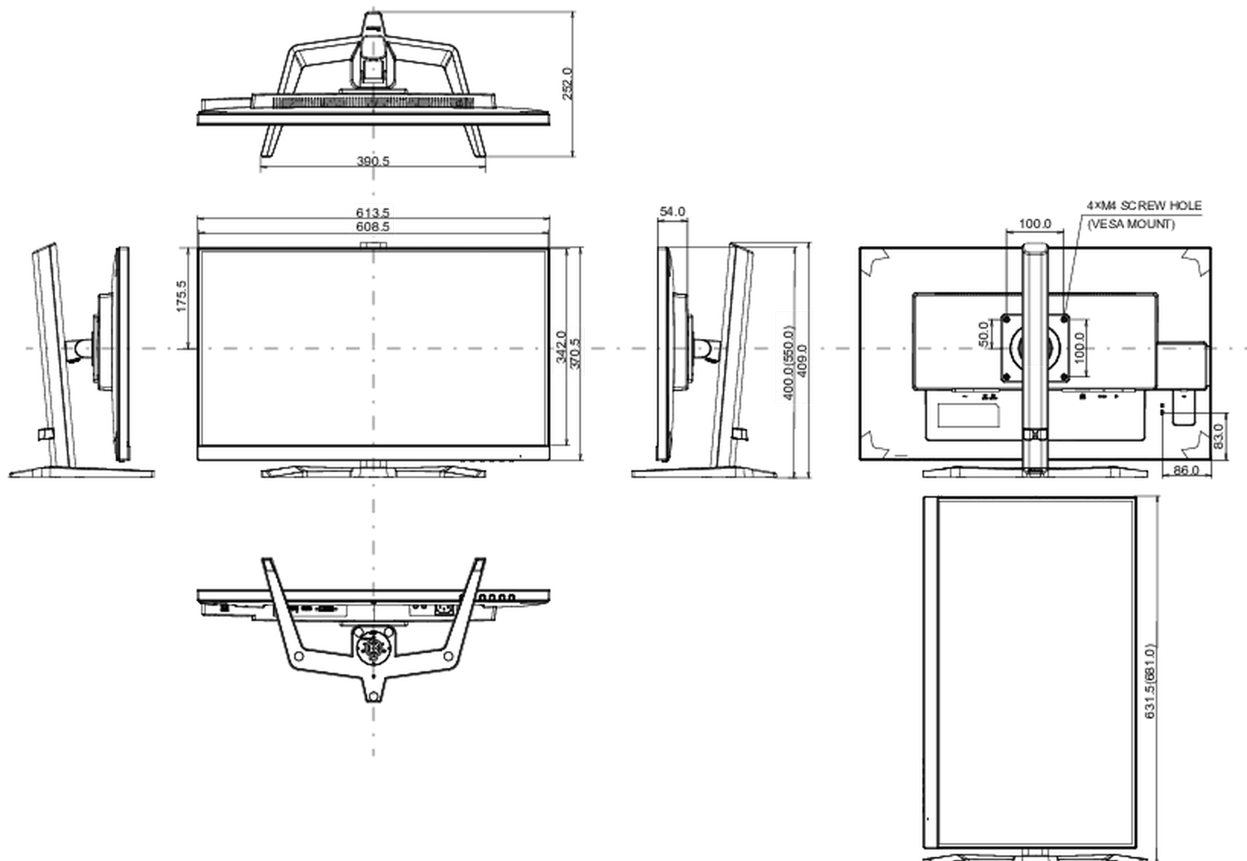

## 04 MECHANISCH

<b>Verstellmöglichkeiten</b>	Höhe, Pivot (Rotation), Swivel, Tilt
<b>Höhenverstellbar</b>	150mm
<b>Rotierbar (Pivotfunktion)</b>	90°
<b>Drehwinkel</b>	90°; 45° links; 45° rechts
<b>Neigungswinkel</b>	23° nach oben; 5° nach unten
<b>VESA Norm</b>	100 x 100mm

## 08 ABMESSUNGEN / GEWICHT

Produktabmessungen B x H x T

613.5 x 400 (550) x 252mm

Gewicht (ohne Verpackung)

5.8kg

EAN code

4948570121991

*Alle Warenzeichen sind eingetragene Handelsmarken. Irrtum und Änderungen in den Spezifikationen vorbehalten. Alle LCD's erfüllen die ISO-9241-307:2008 Pixelfehlerklasse.*