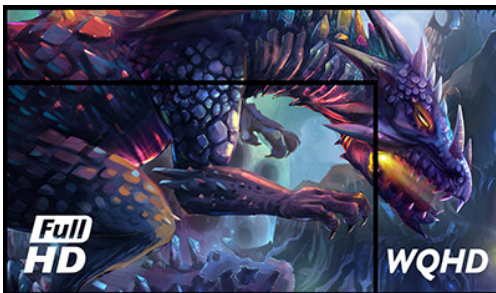

### Silver Crow – Start in eine neue Dimension

27" (68.5 cm) G-MASTER GB2730QSU, genannt Silver Crow bringt dich auf eine ganz neue Ebene der Spielerlebnisse. Die 2560x1440 Display Auflösung bietet 77% Prozent mehr Platz am Bildschirm als ein Standard Full-HD Monitor, Silver Crow stellt sicher das alle Details in perfekter Bildqualität dargestellt werden. Nichts wird deiner Aufmerksamkeit entgehen! Die Funktionen der Blaulicht- und Flimmer-Reduzierung garantieren deinen Augen immer einen sehr guten Schutz. Gerüstet mit der FreeSync-Technologie und 1ms Reaktionszeit, führt Silver Crow dich in die härtesten Schlachten und überlässt nichts dem Zufall – der Glaube an dein Schicksal im Spiel, liegt jetzt nur in deinen Händen.