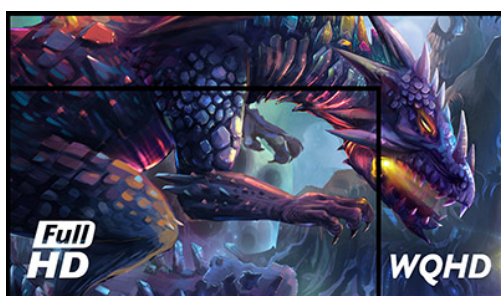

### Silver Crow - Entrez dans une nouvelle dimension

Le G-MASTER GB2730QSU, moniteur 27" connu sous le nom de SILVER CROW, vous ouvre la porte vers de nouvelles expériences dans vos jeux . Avec sa résolution de 2560x1440 points offrant 77 % plus d'espace d'affichage que sur un moniteur Full HD (1920x1080 points), Le SILVER CROW propose des détails les plus fins et affiche des images d'une parfaite clarté. Rien ne détournera plus votre attention. Les fonctions de réduction de la lumière bleue et de scintillement permettent à vos yeux d'avoir un bouclier garantissant une meilleure protection. Armés de la technologie « FreeSync » et d' un temps de réponse de 1 ms, le Silver Crow est prêt à vous accompagner dans les batailles les plus difficiles, ne laissant rien au hasard- Votre destiné dans vos jeux reste dans vos seules mains.

WQHD

Con una risoluzione 2560x1440 WQHD offre il 77% di spazio in più dello standard 1920x1080 Full HD, nulla distrarrà la vostra attenzione.

Technologie FreeSync™

La technologie FreeSync d'AMD met une fin aux images des jeux hachées et des trames brisées avec une qualité de performance fluide à n'importe quelle vitesse virtuelle.