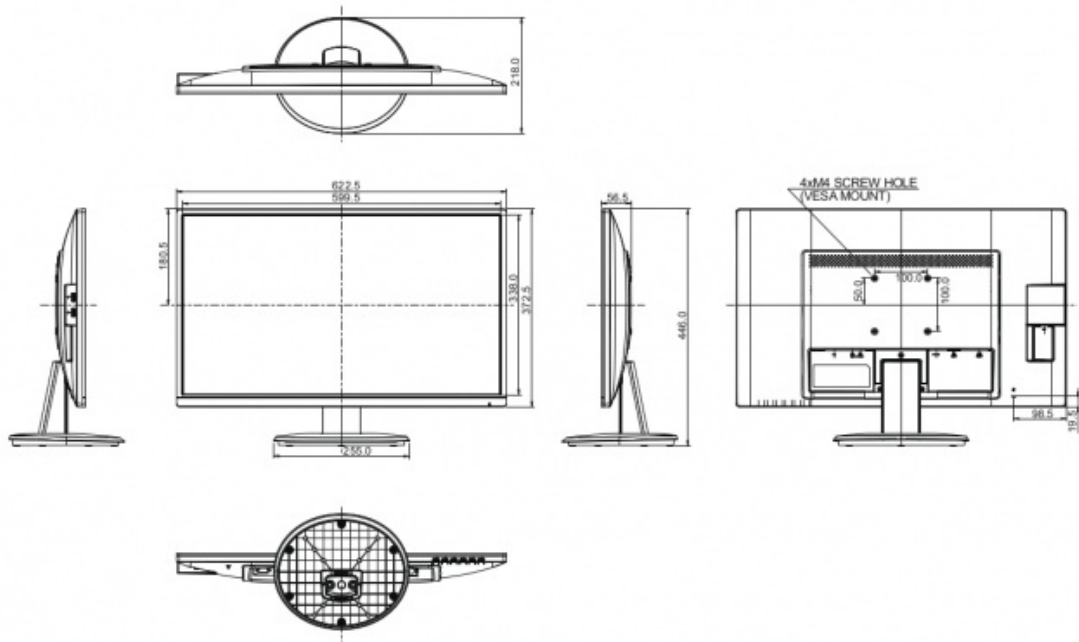

Toutes les marques nommées sur ce site sont des marques déposées. iiyama ne pourra être tenu responsable d'éventuelles erreurs ou omissions contenues sur ce site. Tous les écrans LCD iiyama sont conformes à la norme ISO-9241-307:2008 pour ce qui concerne les défauts de pixel.

© IIYAMA CORPORATION ( ). ALL RIGHTS RESERVED.