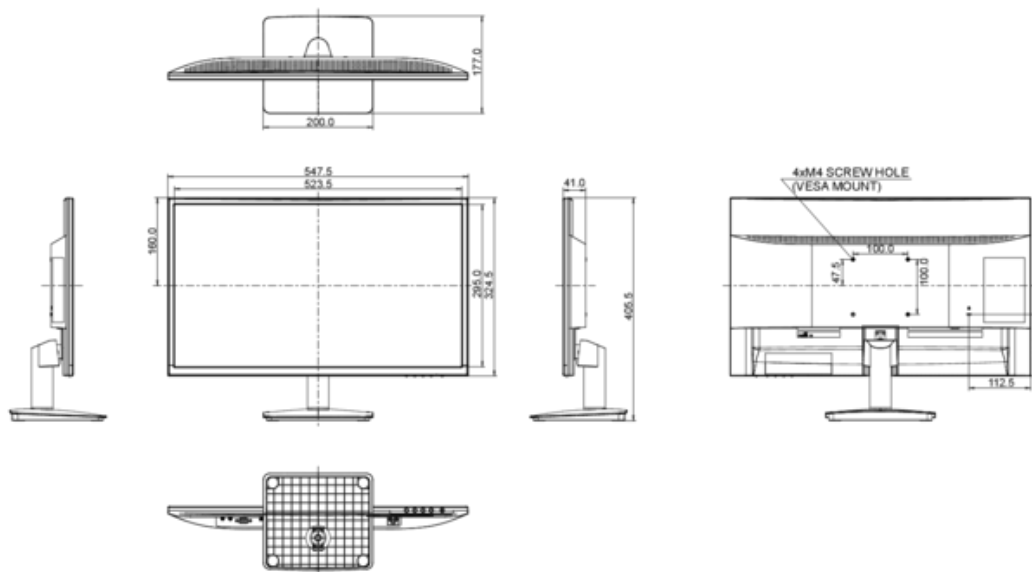

6. LABEL D'EFFICACITÉ ÉNERGÉTIQUE (UE)

CLASSE D'EFFICACITÉ ÉNERGÉTIQUE	A
CONSOMMATION D'ÉNERGIE EN UTILISATION NORMALE	20.1W
CONSOMMATION D'ÉNERGIE ANNUELLE	29 kWh / an*
DIAGONALE VISIBLE DE LA DALLE	60 cm; 23.6"; (24" segment)

7. DIMENSIONS ET POIDS

DIMENSIONS L X H X P	547.5 x 405.5 x 177 mm
POIDS	3.2 kg

Toutes les marques nommées sur ce site sont des marques déposées. Iiyama ne pourra être tenu responsable d'éventuelles erreurs ou omissions contenues sur ce site. Tous les écrans LCD Iiyama sont conformes à la norme ISO-9241-307:2008 pour ce qui concerne les défauts de pixel.