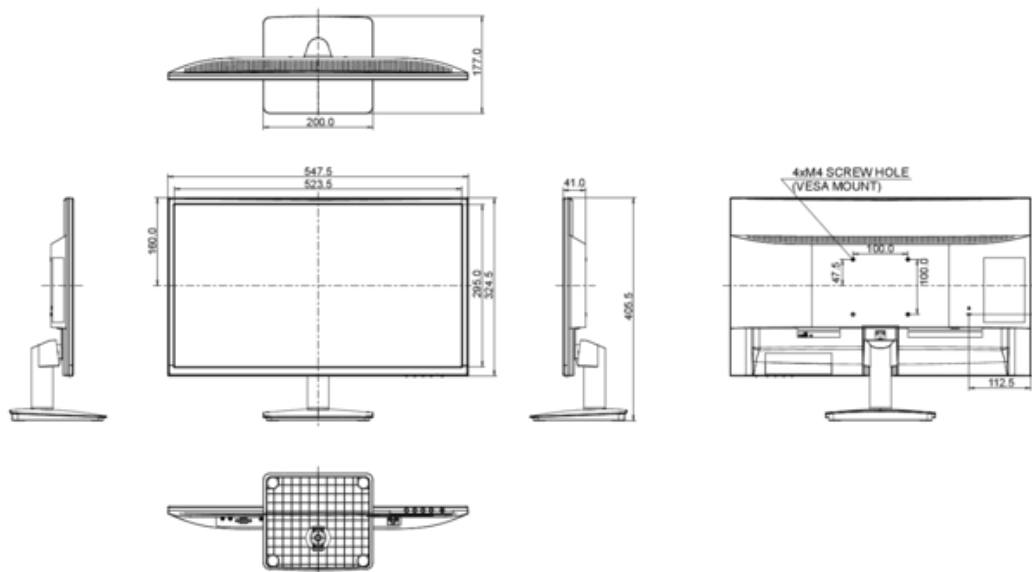

6. LABEL D'EFFICACITÉ ÉNERGÉTIQUE (UE)

CLASSE D'EFFICACITÉ ÉNERGÉTIQUE	A
CONSUMMATION D'ÉNERGIE EN UTILISATION NORMALE	20.1W
CONSUMMATION D'ÉNERGIE ANNUELLE	29 kWh / an*
DIAGONALE VISIBLE DE LA DALLE	60 cm; 23.6"; (24" segment)

7. DIMENSIONS ET POIDS

DIMENSIONS L X H X P	547.5 x 405.5 x 177 mm
POIDS	3.2 kg

Toutes les marques nommées sur ce site sont des marques déposées. Iiyama ne pourra être tenu responsable d'éventuelles erreurs ou omissions contenues sur ce site. Tous les écrans LCD Iiyama sont conformes à la norme ISO-9241-307:2008 pour ce qui concerne les défauts de pixel.