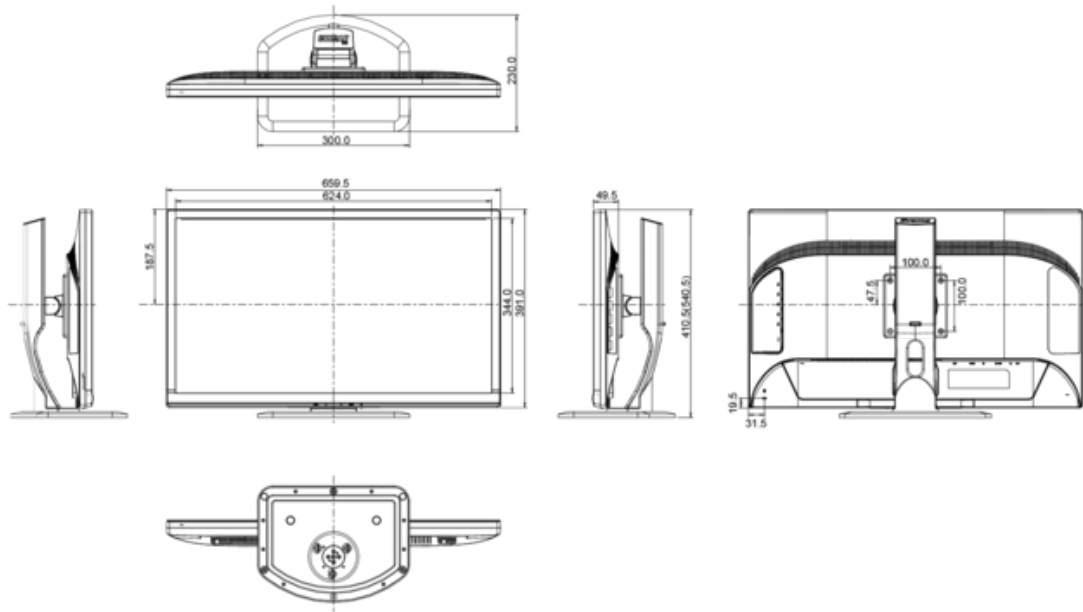

CLASSE D'EFFICACITÉ ÉNERGÉTIQUE	C
CONSUMMATION D'ÉNERGIE EN UTILISATION NORMALE	54.9W
CONSUMMATION D'ÉNERGIE ANNUELLE	80 kWh / an*
DIAGONALE VISIBLE DE LA DALLE	71 cm; 27.9"; (28" segment)

L'information conforme au règlement (UE) n° 1062/2010.

DIMENSIONS L X H X P	659.5 x 410.5 (540.5) x 230 mm
POIDS	7.5 kg

Toutes les marques nommées sur ce site sont des marques déposées. iiyama ne pourra être tenu responsable d'éventuelles erreurs ou omissions contenues sur ce site. Tous les écrans LCD iiyama sont conformes à la norme ISO-9241-307:2008 pour ce qui concerne les défauts de pixel.