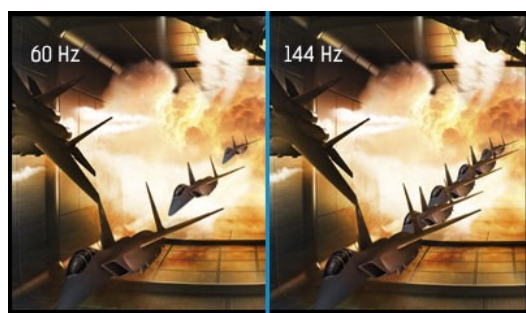

### Le Red Eagle – Rejoignez le monde PRO !

Que vous soyez débutant ou joueur acharné, le 27 pouces G-MASTER GB2760QSU-B1, aussi connu comme le Red Eagle, est le pont idéal, pour développer votre potentiel de joueur au maximum.

Armé de la technologie « Freesync », du taux de rafraîchissement de 144 Hz et du temps de réponse de 1 ms, vous prendrez vos décisions en un instant en oubliant tous les effets néfastes, comme les images fantômes. Sa résolution WQHD (2560x1440) offre 77% d'image visible de plus qu'un moniteur traditionnel Full HD (1920x1080).

La possibilité de régler sa luminosité et les dégradés de noir, avec la fonction « Black Tuner » vous assurera des performances inédites dans les zones sombres de l'écran. Rien ne pourra plus échapper à votre attention.

Les triples entrées vidéo (VGA, HDMI et Display Port), les haut-parleurs, la prise pour micro-casque et le Hub USB 3.0 sont tous inclus en standard. Donc peu importe le type de jeu que vous choisirez : RTS, FPS, MOBA ou MMO – avec le Red Eagle sur votre bureau, vous serez au top de la chaîne alimentaire des « gamers »!