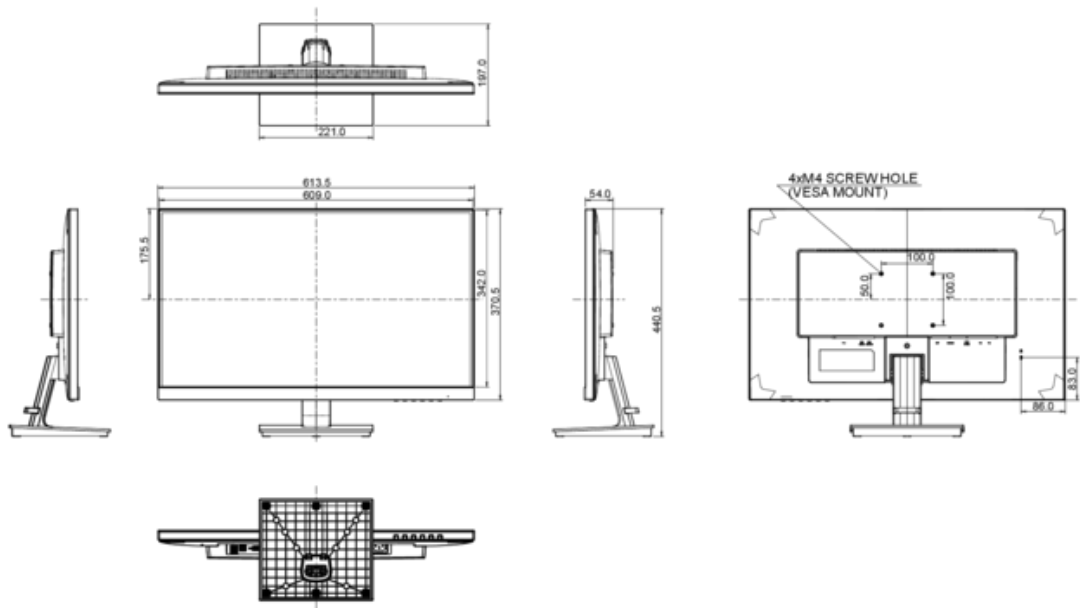

6. LABEL D'EFFICACITÉ ÉNERGÉTIQUE (UE)

CLASSE D'EFFICACITÉ ÉNERGÉTIQUE	A+
CONSOMMATION D'ÉNERGIE EN UTILISATION NORMALE	19.7W
CONSOMMATION D'ÉNERGIE ANNUELLE	29 kWh / an*
DIAGONALE VISIBLE DE LA DALLE	69 cm; 27"; (27" segment)

7. DIMENSIONS ET POIDS

DIMENSIONS L X H X P	613.5 x 440.5 x 197 mm
POIDS	5.3 kg

Toutes les marques nommées sur ce site sont des marques déposées. iiyama ne pourra être tenu responsable d'éventuelles erreurs ou omissions contenues sur ce site. Tous les écrans LCD iiyama sont conformes à la norme ISO-9241-307:2008 pour ce qui concerne les défauts de pixel.