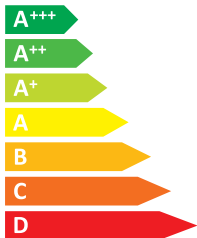

ЕНЕРГО ЕФЕКТИВНІСТЬ

iiyama

ProLite XUB2792UHSU

B

ЕНЕРГОСПОЖИВАННЯ

34
Вт

49

кВт·г/рік