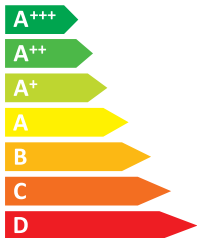

ЕНЕРГО ЕФЕКТИВНІСТЬ

iiyama

ProLite XU2395WSU
ProLite XUB2395WSU

A

ЕНЕРГОСПОЖИВАННЯ

23
Вт

34

кВт·г/рік