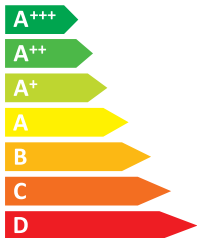

ЕНЕРГО
ЕФЕКТИВНІСТЬ

iiyama

ProLite XU2492HSU
ProLite XUB2492HSU

A

ЕНЕРГОСПОЖИВАННЯ

21
Вт

31

кВт·г/рік