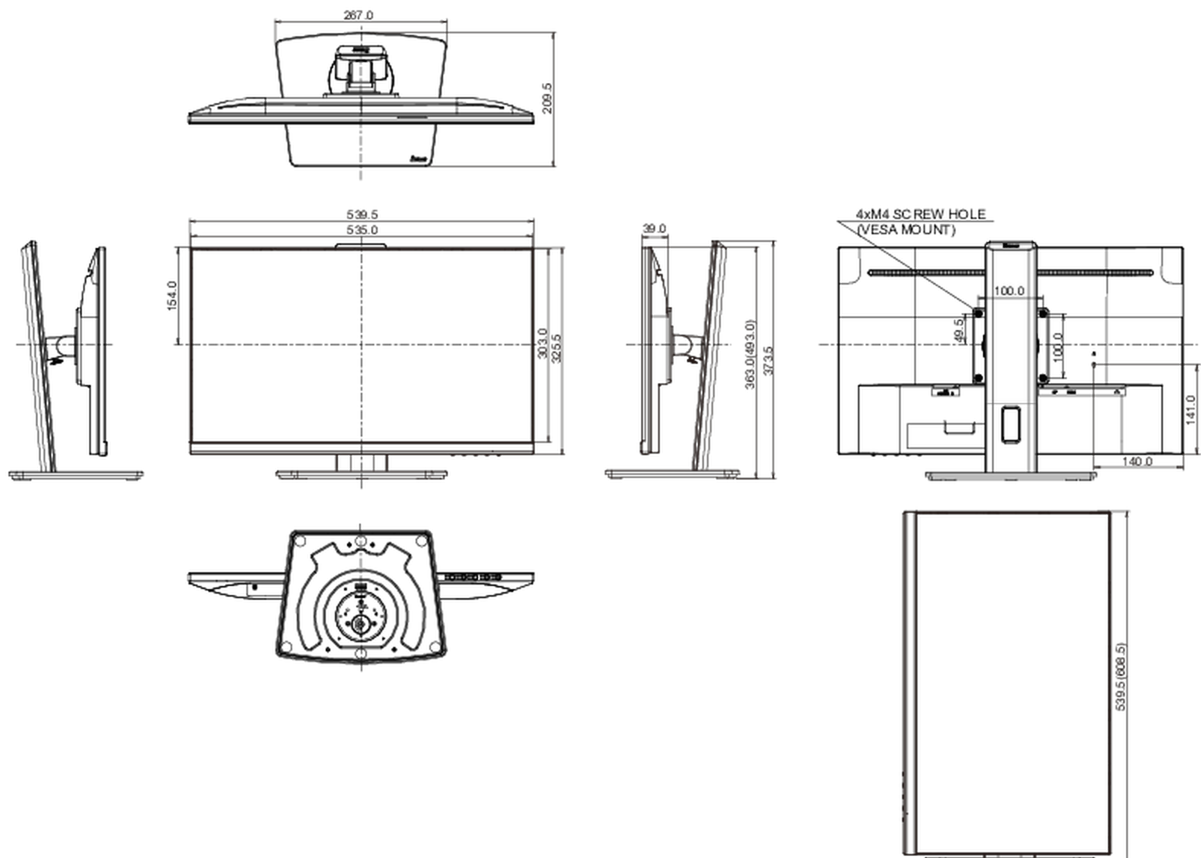

D

REACH SVHC

meer dan 0.1%: Lood

08 AFMETINGEN / GEWICHT

Product afmetingen B x H x D

539.5 x 343 (493) x 209,5mm

Doos afmetingen B x H x D

635 x 390 x 145mm

Gewicht (zonder doos)

5.7kg

Gewicht (inclusief doos)

6.4kg

EAN code

4948570121144

Alle handelsmerken zijn geregistreerd. Gegevens onder voorbehoud van zetfouten. Specificaties kunnen vooraf en zonder opgaa van reden gewijzigd worden. Alle LCD-panels vallen onder ISO-9241-307:2008 inzake pixelfouten.