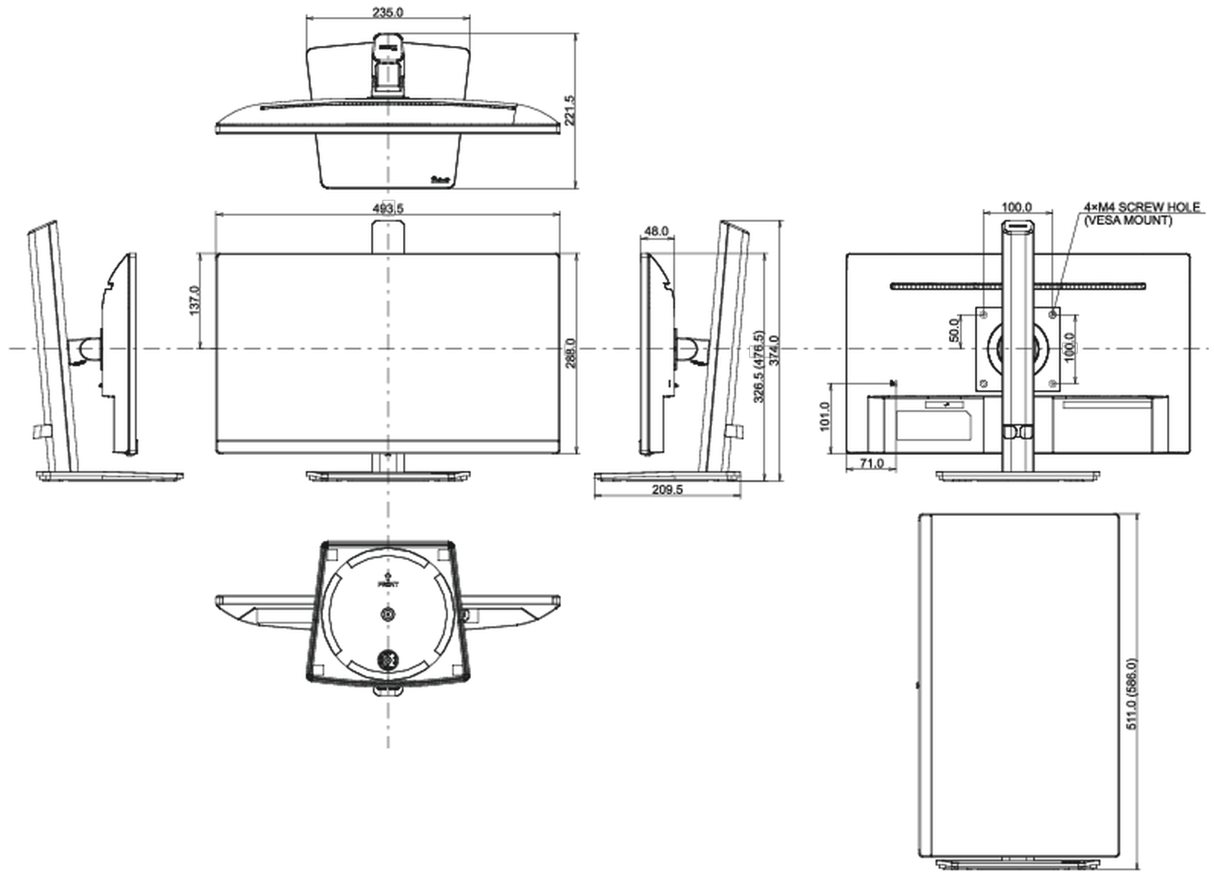

EPEAT *registratie verschilt per land, ga voor meer informatie naar www.epeat.net

REACH SVHC meer dan 0.1%: Lood

08 AFMETINGEN / GEWICHT

Product afmetingen B x H x D 493.5 x 326.5 (476.5) x 221.5mm

Doos afmetingen B x H x D 615 x 125 x 400mm

Gewicht (zonder doos) 4.2kg

Gewicht (inclusief doos) 5.0kg

EAN code 4948570120789

Alle handelsmerken zijn geregistreerd. Gegevens onder voorbehoud van zetfouten. Specificaties kunnen vooraf en zonder opgave van reden gewijzigd worden. Alle LCD-panels vallen onder ISO-9241-307:2008 inzake pixelfouten.