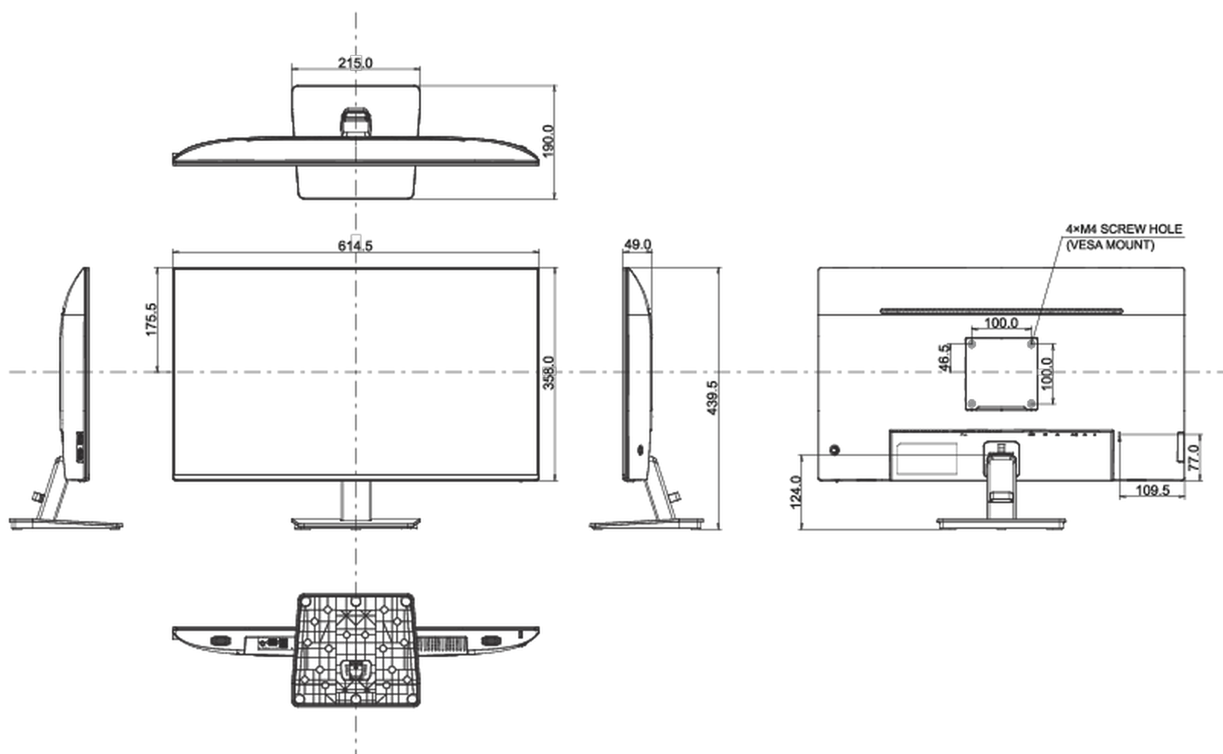

04 ASPECTOS MECÁNICOS

Soporte de altura regulable	inclinación
Ángulo de inclinación	20° arriba; 4° abajo
Montaje VESA	100 x 100mm
Sistema de gestión de cables	si

05 ACCESSORIES INCLUDED

Cable	de alimentación, USB, HDMI, DP
Otro	guía de inicio rápido, guía de seguridad

08 DIMENSIONES / PESO

Producto dimensiones W x H x D	614.5 x 439.5 x 190mm
Dimensiones de la caja (ancho x alto x fondo)	688 x 473 x 124mm
Peso (sin caja)	4.7kg
Peso (con caja)	7.1kg
Código EAN	4948570123797