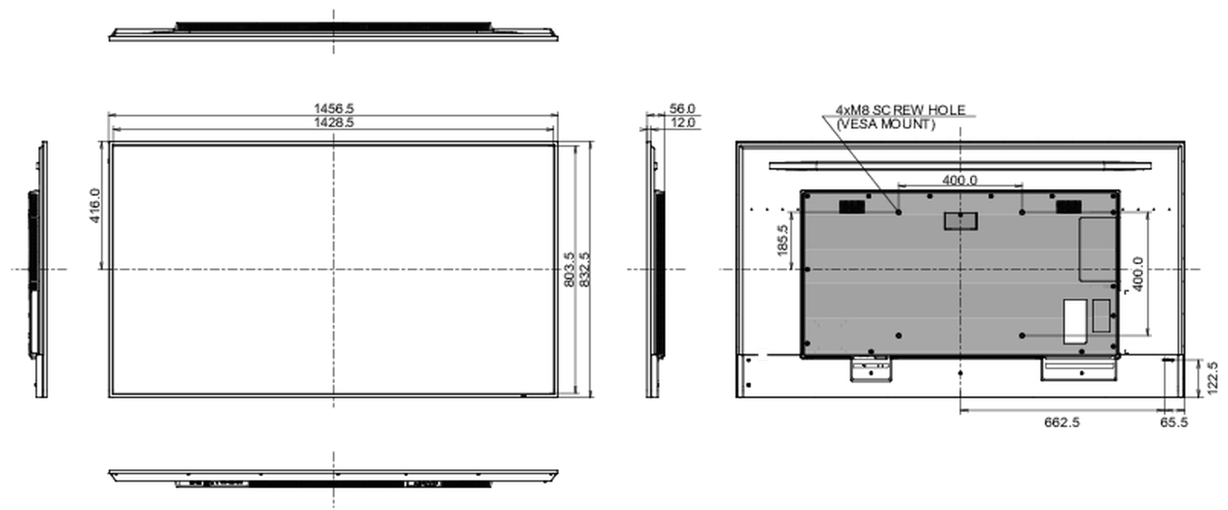

08 DUURZAAMHEID

Richtlijnen

CE, TÜV-Bauart, RoHS support, ErP, WEEE, REACH, UKCA

Energie efficiëntie klasse (Regulation (EU) 2017/1369)

E

09 AFMETINGEN / GEWICHT

Product afmetingen B x H x D

1456.5 x 832.5 x 56mm

Doos afmetingen B x H x D

1345 x 1016 x 162mm

Gewicht (zonder doos)

20.7kg

Gewicht (inclusief doos)

28.7kg

EAN code

4948570123582